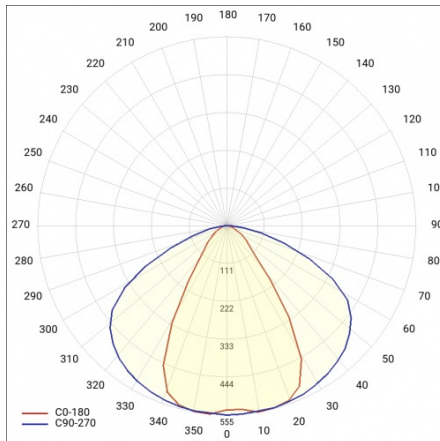

INDUSTRY 2 LED 1210MM 8800LM IP23 LS1 840 60° (61W)

DETAILIERTE PRODUKTKARTE

TABLE TECHNISCHE PARAMETER

Index:	973406	Durch- verdrahtung:	LS1
EAN:	5905963973406	Die Effizienz der Leuchte:	0.93
Nennleistung der Leuchte [W]:	61	Optik:	lineare Linse
Farbtemperatur [K]:	4000	Material Optik:	PMMA
Lichtstrom [lm]:	8800	Material Gehäuse:	verzinktes Stahlblech
Abstrahl- winkel [°]:	60	Farbe Gehäuse:	silber
Versorgungsspannung [V]:	220 - 240	Abmessungen (H/B/T/H) [mm]:	1210/137/70
Frequenz:	50 - 60	IK-Stoßfestigkeitsgrad:	IK07
Lichtausbeute [lm/W]:	144	IP-Schutzart:	IP23
Energieeffizienzklasse:	C	Montage:	Anbau-, Hänge-
Schutzklasse:	I	Kabeltyp:	5x2,5
Farb- wiedergabe- index:	>80	Eigengewicht [kg]:	2.900
SDCM:	≤ 3	Garantie [Jahre]:	5
Power Factor:	0.92	Die Anzahl der Geräteeinheiten:	1
Lebensdauer LED L70B50 [h]:	96000	Garantie [Jahren]:	5
Lebensdauer LED L80B20 [h]:	61000	CE-Zertifikat:	165/2023
Lebensdauer LED L90B10 [h]:	30000	Anleitung:	Download PDF
		Plik LDT:	Download

LIGHT CURVES