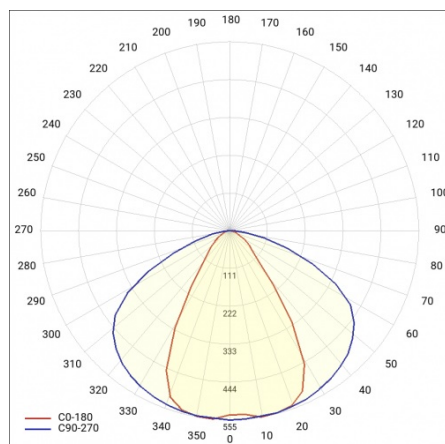

INDUSTRY 2 LED 1210MM 8800LM IP23 DALI LS2 840 60° (61W)

DETAILLIERTE PRODUKTKARTE

TABLE TECHNISCHE PARAMETER

Index:	973352	Die Effizienz der Leuchte:	0.93
EAN:	5905963973352	Optik:	lineare Linse
Nennleistung der Leuchte [W]:	61	Material Optik:	PMMA
Farbtemperatur [K]:	4000	Material Gehäuse:	verzinktes Stahlblech
Lichtstrom [lm]:	8800	Farbe Gehäuse:	silber
Abstrahl- winkel [°]:	60	Abmessungen (H/B/T/H) [mm]:	1210/137/70
Versorgungsspannung [V]:	220 - 240	IK-Stoßfestigkeitsgrad:	IK07
Frequenz:	50 - 60	IP-Schutzart:	IP23
Lichtausbeute [lm/W]:	144	Montage:	Anbau-, Hänge-
Energieeffizienzklasse:	C	Steuerung:	DALI
Schutzklasse:	I	Kabeltyp:	7x2,5
Farb- wiedergabe- index:	>80	Eigengewicht [kg]:	3.300
SDCM:	≤ 3	Garantie [Jahre]:	5
Power Factor:	0.92	Die Anzahl der Geräteeinheiten:	1
Lebensdauer LED L70B50 [h]:	96000	Garantie [Jahren]:	5
Lebensdauer LED L80B20 [h]:	61000	CE-Zertifikat:	165/2023
Lebensdauer LED L90B10 [h]:	30000	Anleitung:	Download PDF
DIMM DALI:	ja	Plik LDT:	Download
Durch- verdrahtung:	LS2		

LIGHT CURVES