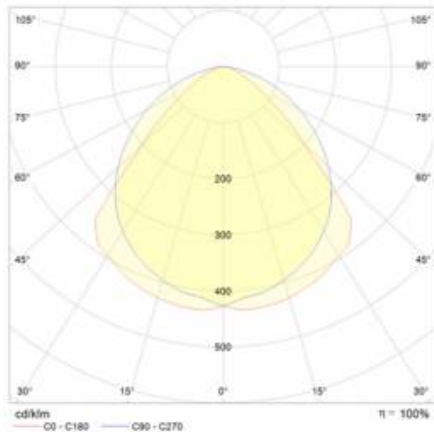

INDUSTRY 2 LED 1210MM 8800LM IP23 DALI LS1 840 60° (61W)

DETAILLIERTE PRODUKTKARTE

TABLE TECHNISCHE PARAMETER

Index:	973413	Optik:	lineare Linse
EAN:	5905963973413	Material Optik:	PMMA
Nennleistung der Leuchte [W]:	61	Material Gehäuse:	verzinktes Stahlblech
Lichtstrom [lm]:	8800	Farbe Gehäuse:	silber
Versorgungsspannung [V]:	220 - 240	Abmessungen (H/B/T/H) [mm]:	1210/137/70
Frequenz:	50 - 60	IK-Stoßfestigkeitsgrad:	IK07
Lichtausbeute [lm/W]:	144	IP-Schutzart:	IP23
Energieeffizienzklasse:	C	Montage:	Anbau-, Hänge-
Schutzklasse:	I	DIMM DALI:	ja
Farbtemperatur [K]:	4000	Steuerung:	DALI
Farb- wiedergabe- index:	>80	Kabeltyp:	7x2,5
SDCM:	≤ 3	Durch- verdrahtung:	LS1
Power Factor:	0.92	Eigengewicht [kg]:	3
Lebensdauer LED L70B50 [h]:	96000	Garantie [Jahre]:	5
Lebensdauer LED L80B20 [h]:	61000	Die Anzahl der Geräteeinheiten:	1
Lebensdauer LED L90B10 [h]:	30000	Garantie [Jahren]:	5
Abstrahl- winkel [°]:	60	CE-Zertifikat:	165/2023
Die Effizienz der Leuchte:	0.93	Anleitung:	Download PDF

LIGHT CURVES