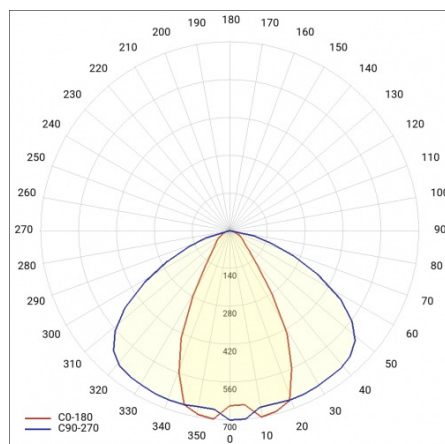

INDUSTRY 2 LED 1210MM 8600LM IP23 DALI LS2 840 45° (61W)

DETAILLIERTE PRODUKTKARTE

TABLE TECHNISCHE PARAMETER

Index:	973376	Die Effizienz der Leuchte:	0.93
EAN:	5905963973376	Optik:	lineare Linse
Nennleistung der Leuchte [W]:	61	Material Optik:	PMMA
Farbtemperatur [K]:	4000	Material Gehäuse:	verzinktes Stahlblech
Lichtstrom [lm]:	8600	Farbe Gehäuse:	silber
Abstrahl- winkel [°]:	45	Abmessungen (H/B/T/H) [mm]:	1210/137/70
Versorgungsspannung [V]:	220 - 240	IK-Stoßfestigkeitsgrad:	IK07
Frequenz:	50 - 60	IP-Schutzart:	IP23
Lichtausbeute [lm/W]:	141	Montage:	Anbau-, Hänge-
Energieeffizienzklasse:	C	Steuerung:	DALI
Schutzklasse:	I	Kabeltyp:	7x2,5
Farb- wiedergabe- index:	>80	Eigengewicht [kg]:	3.300
SDCM:	≤ 3	Garantie [Jahre]:	5
Power Factor:	0.92	Die Anzahl der Geräteeinheiten:	1
Lebensdauer LED L70B50 [h]:	96000	Garantie [Jahren]:	5
Lebensdauer LED L80B20 [h]:	61000	CE-Zertifikat:	165/2023
Lebensdauer LED L90B10 [h]:	30000	Anleitung:	Download PDF
DIMM DALI:	ja	Plik LDT:	Download
Durch- verdrahtung:	LS2		

LIGHT CURVES