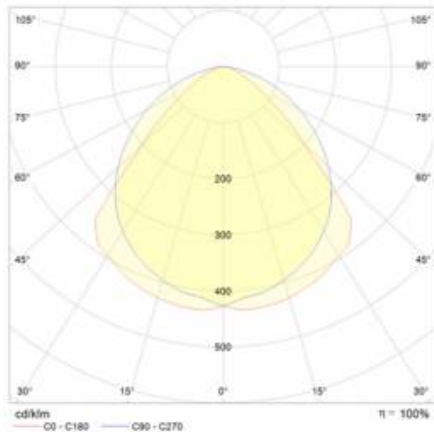

INDUSTRY 2 LED 1210MM 8600LM IP23 DALI LS1 840 45° (61W)

DETAILLIERTE PRODUKTKARTE

TABLE TECHNISCHE PARAMETER

Index:	973437	Optik:	lineare Linse
EAN:	5905963973437	Material Optik:	PMMA
Nennleistung der Leuchte [W]:	61	Material Gehäuse:	verzinktes Stahlblech
Lichtstrom [lm]:	8600	Farbe Gehäuse:	silber
Versorgungsspannung [V]:	220 - 240	Abmessungen (H/B/T/H) [mm]:	1210/137/70
Frequenz:	50 - 60	IK-Stoßfestigkeitsgrad:	IK07
Lichtausbeute [lm/W]:	141	IP-Schutzart:	IP23
Energieeffizienzklasse:	C	Montage:	Anbau-, Hänge-
Schutzklasse:	I	DIMM DALI:	ja
Farbtemperatur [K]:	4000	Steuerung:	DALI
Farb- wiedergabe- index:	>80	Kabeltyp:	7x2,5
SDCM:	≤ 3	Durch- verdrahtung:	LS1
Power Factor:	0.92	Eigengewicht [kg]:	3
Lebensdauer LED L70B50 [h]:	96000	Garantie [Jahre]:	5
Lebensdauer LED L80B20 [h]:	61000	Die Anzahl der Geräteeinheiten:	1
Lebensdauer LED L90B10 [h]:	30000	Garantie [Jahren]:	5
Abstrahl- winkel [°]:	45	CE-Zertifikat:	165/2023
Die Effizienz der Leuchte:	0.93	Anleitung:	Download PDF

LIGHT CURVES