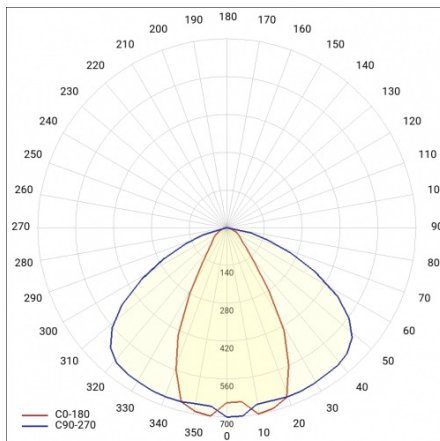

INDUSTRY 2 LED 1210MM 8600LM IP23 DALI LS1 840 45° (61W)

DETAILLIERTE PRODUKTKARTE

TABLE TECHNISCHE PARAMETER

Index:	973437	Die Effizienz der Leuchte:	0.93
EAN:	5905963973437	Optik:	lineare Linse
Nennleistung der Leuchte [W]:	61	Material Optik:	PMMA
Farbtemperatur [K]:	4000	Material Gehäuse:	verzinktes Stahlblech
Lichtstrom [lm]:	8600	Farbe Gehäuse:	silber
Abstrahl- winkel [°]:	45	Abmessungen (H/B/T/H) [mm]:	1210/137/70
Versorgungsspannung [V]:	220 - 240	IK-Stoßfestigkeitsgrad:	IK07
Frequenz:	50 - 60	IP-Schutzart:	IP23
Lichtausbeute [lm/W]:	141	Montage:	Anbau-, Hänge-
Energieeffizienzklasse:	C	Steuerung:	DALI
Schutzklasse:	I	Kabeltyp:	7x2,5
Farb- wiedergabe- index:	>80	Eigengewicht [kg]:	3
SDCM:	≤ 3	Garantie [Jahre]:	5
Power Factor:	0.92	Die Anzahl der Geräteeinheiten:	1
Lebensdauer LED L70B50 [h]:	96000	Garantie [Jahren]:	5
Lebensdauer LED L80B20 [h]:	61000	CE-Zertifikat:	165/2023
Lebensdauer LED L90B10 [h]:	30000	Anleitung:	Download PDF
DIMM DALI:	ja	Plik LDT:	Download
Durch- verdrahtung:	LS1		

LIGHT CURVES