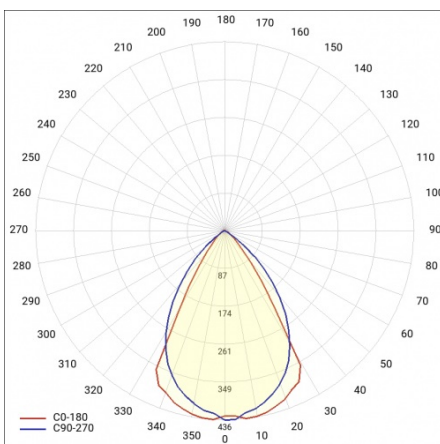

LINEA 3 LED 3360MM 7100LM LS2 5P 840 90D (51W)

FICHE DÉTAILLÉE DE PRODUIT

TABLEAU DES PARAMÈTRES TECHNIQUES

Référence:	974403	Câblage traversant:	5x2,5
Puissance nominale du luminaire [W]:	51	Dimensions (H/L/P/S) [mm]:	3360/47/52
Température de couleur [K]:	4000	Matériau du corps:	aluminium
Source de lumière:	Module LED	Couleur du corps:	gris
Flux lumineux du luminaire [lm]:	7100	Résistance aux chocs:	IK06
Puissance nominale [W]:	48	Degré d'étanchéité:	IP40
Tension d'alimentation nominale [V]:	220 - 240	Test au fil incandescent [° C]:	650
Fréquence [Hz]:	50 - 60	Méthode de montage:	en saillie, en suspension
Efficacité lumineuse du luminaire [lm / W]:	139	Poids net [kg]:	4.020
Classe énergétique:	C	Garantie [ans]:	5
Classe de protection:	I	Type de catégorie:	systèmes
Indice de rendu des couleurs (Ra):	>80	Catégorie d'application:	industriel
SDMC:	≤ 3	Plage de tension alternative [V]:	198 - 264
Optique:	90	Plage de tension continue [V]:	176 - 280
Durée de vie de la LED L70B50 [h]:	117000	Sécurité photobiologique:	groupe de risque 1 (faible risque)
Durée de vie de la LED L80B20 [h]:	74000	Garantie [années]:	5
Durée de vie de la LED L90B10 [h]:	36000	Certificat CE:	169/2023
Matériel optique:	PMMA	Instructions d'installation:	Download PDF
		Plik LDT:	Download

COURBES LÉGÈRES