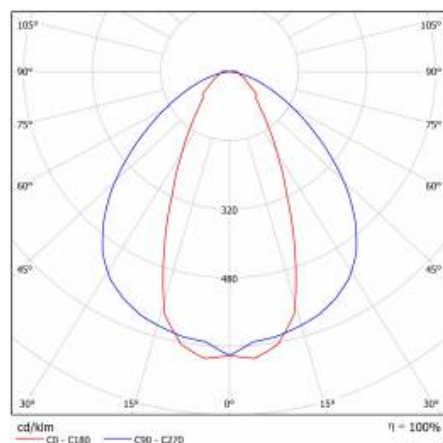

LINEA 3 LED 3360MM 7100LM LS2 5P 840 45D (51W)

FICHE DÉTAILLÉE DE PRODUIT

TABLEAU DES PARAMÈTRES TECHNIQUES

Référence:	974366	Dimensions (H/L/P/S) [mm]:	3360/47/52
Source de lumière:	Module LED	Résistance aux chocs:	IK06
Puissance nominale [W]:	48	Degré d'étanchéité:	IP40
Puissance nominale du luminaire [W]:	51	Test au fil incandescent [° C]:	650
Tension d'alimentation nominale [V]:	220 - 240	Méthode de montage:	en saillie, en suspension
Fréquence [Hz]:	50 - 60	Câblage traversant:	5x2,5
Flux lumineux du luminaire [lm]:	7100	Poids net [kg]:	4.020
Efficacité lumineuse du luminaire [lm / W]:	139	Type de catégorie:	lignes d'assemblage rapide
Classe énergétique:	C	Catégorie d'application:	industriel
Classe de protection:	I	Plage de tension alternative [V]:	198 - 264
Température de couleur [K]:	4000	Plage de tension continue [V]:	176 - 280
Indice de rendu des couleurs (Ra) >:	80	Sécurité photobiologique:	groupe de risque 1 (faible risque)
SDMC:	3	Garantie [ans]:	5
Durée de vie de la LED L70B50 [h]:	117000	Certificat CE:	169/2023
Durée de vie de la LED L80B20 [h]:	74000	Instructions d'installation:	Download PDF
Durée de vie de la LED L90B10 [h]:	36000	Le nombre d'unités de mise en œuvre:	1
Matériel optique:	PMMA	Déclaration Environnementale (FEP):	852/2025
Matériau du corps:	aluminium	Plik LDT:	Download
Couleur du corps:	gris		

COURBES LÉGÈRES