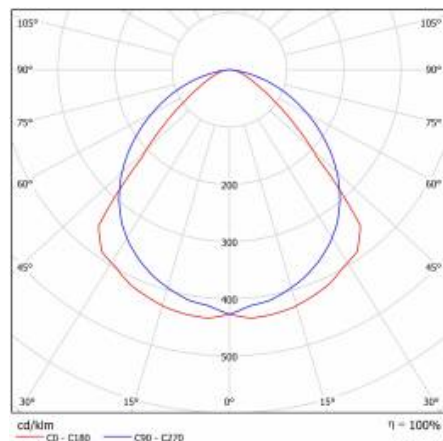

LINEA 3 LED 3360MM 7100LM DALI LS2 7P 840 90D (51W)

FICHE DÉTAILLÉE DE PRODUIT

TABLEAU DES PARAMÈTRES TECHNIQUES

Référence:	974410	Couleur du corps:	gris
Source de lumière:	Module LED	Dimensions (H/L/P/S) [mm]:	3360/47/52
Puissance nominale [W]:	48	Résistance aux chocs:	IK06
Puissance nominale du luminaire [W]:	51	Degré d'étanchéité:	IP40
Tension d'alimentation nominale [V]:	220 - 240	Test au fil incandescent [° C]:	650
Fréquence [Hz]:	50 - 60	Méthode de montage:	en saillie, en suspension
Flux lumineux du luminaire [lm]:	7100	DIMM DALI:	oui
Efficacité lumineuse du luminaire [lm / W]:	139	Câblage traversant:	7x2,5
Classe énergétique:	C	Poids net [kg]:	4.250
Classe de protection:	I	Garantie [ans]:	5
Température de couleur [K]:	4000	Type de catégorie:	systèmes
Indice de rendu des couleurs (Ra):	>80	Catégorie d'application:	industriel
SDMC:	≤ 3	Plage de tension alternative [V]:	198 - 264
Durée de vie de la LED L70B50 [h]:	117000	Plage de tension continue [V]:	176 - 280
Durée de vie de la LED L80B20 [h]:	74000	Sécurité photobiologique:	groupe de risque 1 (faible risque)
Durée de vie de la LED L90B10 [h]:	36000	Garantie [années]:	5
Matériel optique:	PMMA	Certificat CE:	169/2023
Optique:	90	Instructions d'installation:	Download PDF
Matériau du corps:	aluminium		

COURBES LÉGÈRES