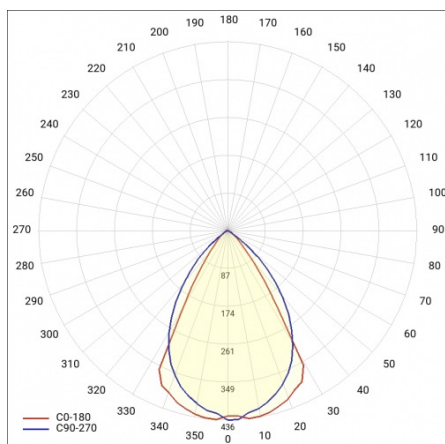

LINEA 3 LED 3360MM 7100LM DALI LS2 7P 840 90D (51W)

FICHE DÉTAILLÉE DE PRODUIT

TABLEAU DES PARAMÈTRES TECHNIQUES

Référence:	974410	Câblage traversant:	7x2,5
Puissance nominale du luminaire [W]:	51	Dimensions (H/L/P/S) [mm]:	3360/47/52
Température de couleur [K]:	4000	Matériau du corps:	aluminium
Source de lumière:	Module LED	Couleur du corps:	gris
Flux lumineux du luminaire [lm]:	7100	Résistance aux chocs:	IK06
Puissance nominale [W]:	48	Degré d'étanchéité:	IP40
Tension d'alimentation nominale [V]:	220 - 240	Test au fil incandescent [° C]:	650
Fréquence [Hz]:	50 - 60	Méthode de montage:	en saillie, en suspension
Efficacité lumineuse du luminaire [lm / W]:	139	Poids net [kg]:	4.250
Classe énergétique:	C	Garantie [ans]:	5
Classe de protection:	I	Type de catégorie:	systèmes
Indice de rendu des couleurs (Ra):	>80	Catégorie d'application:	industriel
SDMC:	≤ 3	Plage de tension alternative [V]:	198 - 264
Optique:	90	Plage de tension continue [V]:	176 - 280
Durée de vie de la LED L70B50 [h]:	117000	Sécurité photobiologique:	groupe de risque 1 (faible risque)
Durée de vie de la LED L80B20 [h]:	74000	Garantie [années]:	5
DIMM DALI:	oui	Certificat CE:	169/2023
Durée de vie de la LED L90B10 [h]:	36000	Instructions d'installation:	Download PDF
Matériel optique:	PMMA	Plik LDT:	Download

COURBES LÉGÈRES