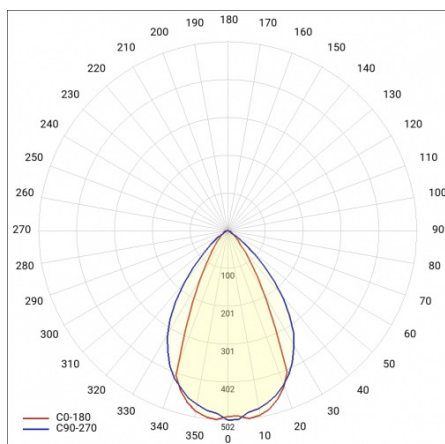

LINEA 3 LED 3360MM 7100LM DALI LS2 7P 840 60D (51W)

FICHE DÉTAILLÉE DE PRODUIT

TABLEAU DES PARAMÈTRES TECHNIQUES

Référence:	974397	Câblage traversant:	7x2,5
Puissance nominale du luminaire [W]:	51	Dimensions (H/L/P/S) [mm]:	3360/47/52
Température de couleur [K]:	4000	Matériau du corps:	aluminium
Source de lumière:	Module LED	Couleur du corps:	gris
Flux lumineux du luminaire [lm]:	7100	Résistance aux chocs:	IK06
Puissance nominale [W]:	48	Degré d'étanchéité:	IP40
Tension d'alimentation nominale [V]:	220 - 240	Test au fil incandescent [° C]:	650
Fréquence [Hz]:	50 - 60	Méthode de montage:	en saillie, en suspension
Efficacité lumineuse du luminaire [lm / W]:	139	Poids net [kg]:	4.250
Classe énergétique:	C	Garantie [ans]:	5
Classe de protection:	I	Type de catégorie:	systèmes
Indice de rendu des couleurs (Ra):	>80	Catégorie d'application:	industriel
SDMC:	≤ 3	Plage de tension alternative [V]:	198 - 264
Optique:	60	Plage de tension continue [V]:	176 - 280
Durée de vie de la LED L70B50 [h]:	117000	Sécurité photobiologique:	groupe de risque 1 (faible risque)
Durée de vie de la LED L80B20 [h]:	74000	Garantie [années]:	5
DIMM DALI:	oui	Certificat CE:	169/2023
Durée de vie de la LED L90B10 [h]:	36000	Instructions d'installation:	Download PDF
Matériel optique:	PMMA	Pliq LDT:	Download

COURBES LÉGÈRES