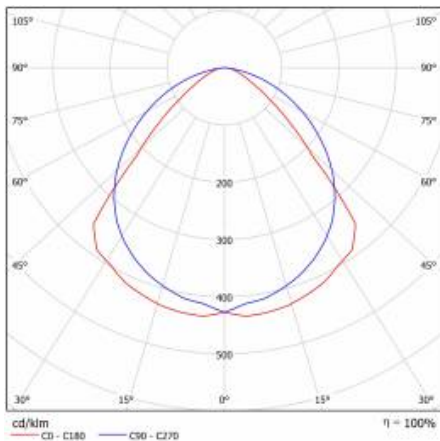

LINEA 3 LED 1680MM 7600LM LS2 5P 840 90D (54W)

FICHE DÉTAILLÉE DE PRODUIT

TABLEAU DES PARAMÈTRES TECHNIQUES

Référence:	974229	Matériau du corps:	aluminium
Source de lumière:	Module LED	Couleur du corps:	gris
Puissance nominale [W]:	51	Dimensions (H/L/P/S) [mm]:	1680/47/52
Puissance nominale du luminaire [W]:	54	Résistance aux chocs:	IK06
Tension d'alimentation nominale [V]:	220 - 240	Degré d'étanchéité:	IP40
Fréquence [Hz]:	50 - 60	Test au fil incandescent [° C]:	650
Flux lumineux du luminaire [lm]:	7600	Méthode de montage:	en saillie, en suspension
Efficacité lumineuse du luminaire [lm / W]:	141	Câblage traversant:	5x2,5
Classe énergétique:	C	Poids net [kg]:	2.200
Classe de protection:	I	Garantie [ans]:	5
Température de couleur [K]:	4000	Type de catégorie:	systèmes
Indice de rendu des couleurs (Ra):	>80	Catégorie d'application:	industriel
SDMC:	≤ 3	Plage de tension alternative [V]:	198 - 264
Durée de vie de la LED L70B50 [h]:	117000	Plage de tension continue [V]:	176 - 280
Durée de vie de la LED L80B20 [h]:	74000	Sécurité photobiologique:	groupe de risque 1 (faible risque)
Durée de vie de la LED L90B10 [h]:	36000	Garantie [années]:	5
Matériel optique:	PMMA	Certificat CE:	169/2023
Optique:	90	Instructions d'installation:	Download PDF

COURBES LÉGÈRES