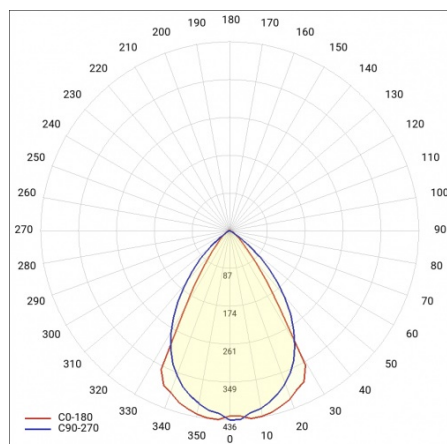

LINEA 3 LED 1680MM 7600LM DALI LS2 7P 840 90D (54W)

FICHE DÉTAILLÉE DE PRODUIT

TABLEAU DES PARAMÈTRES TECHNIQUES

Référence:	974236	Câblage traversant:	7x2,5
Puissance nominale du luminaire [W]:	54	Dimensions (H/L/P/S) [mm]:	1680/47/52
Température de couleur [K]:	4000	Matériau du corps:	aluminium
Source de lumière:	Module LED	Couleur du corps:	gris
Flux lumineux du luminaire [lm]:	7600	Résistance aux chocs:	IK06
Puissance nominale [W]:	51	Degré d'étanchéité:	IP40
Tension d'alimentation nominale [V]:	220 - 240	Test au fil incandescent [° C]:	650
Fréquence [Hz]:	50 - 60	Méthode de montage:	en saillie, en suspension
Efficacité lumineuse du luminaire [lm / W]:	141	Poids net [kg]:	2.310
Classe énergétique:	C	Garantie [ans]:	5
Classe de protection:	I	Type de catégorie:	systèmes
Indice de rendu des couleurs (Ra):	>80	Catégorie d'application:	industriel
SDMC:	≤ 3	Plage de tension alternative [V]:	198 - 264
Optique:	90	Plage de tension continue [V]:	176 - 280
Durée de vie de la LED L70B50 [h]:	117000	Sécurité photobiologique:	groupe de risque 1 (faible risque)
Durée de vie de la LED L80B20 [h]:	74000	Garantie [années]:	5
DIMM DALI:	oui	Certificat CE:	169/2023
Durée de vie de la LED L90B10 [h]:	36000	Instructions d'installation:	Download PDF
Matériel optique:	PMMA	Plik LDT:	Download

COURBES LÉGÈRES