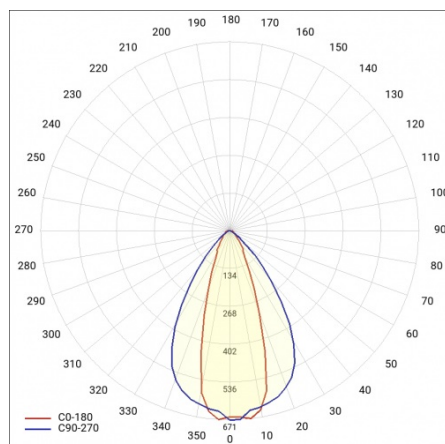

LINEA 3 LED 1680MM 7600LM DALI LS2 7P 840 45D (54W)

FICHE DÉTAILLÉE DE PRODUIT

TABLEAU DES PARAMÈTRES TECHNIQUES

Référence:	974199	Câblage traversant:	7x2,5
Puissance nominale du luminaire [W]:	54	Dimensions (H/L/P/S) [mm]:	1680/47/52
Température de couleur [K]:	4000	Matériau du corps:	aluminium
Source de lumière:	Module LED	Couleur du corps:	gris
Flux lumineux du luminaire [lm]:	7600	Résistance aux chocs:	IK06
Puissance nominale [W]:	51	Degré d'étanchéité:	IP40
Tension d'alimentation nominale [V]:	220 - 240	Test au fil incandescent [° C]:	650
Fréquence [Hz]:	50 - 60	Méthode de montage:	en saillie, en suspension
Efficacité lumineuse du luminaire [lm / W]:	141	Poids net [kg]:	2.310
Classe énergétique:	C	Garantie [ans]:	5
Classe de protection:	I	Type de catégorie:	systèmes
Indice de rendu des couleurs (Ra):	>80	Catégorie d'application:	industriel
SDMC:	≤ 3	Plage de tension alternative [V]:	198 - 264
Optique:	45	Plage de tension continue [V]:	176 - 280
Durée de vie de la LED L70B50 [h]:	117000	Sécurité photobiologique:	groupe de risque 1 (faible risque)
Durée de vie de la LED L80B20 [h]:	74000	Garantie [années]:	5
DIMM DALI:	oui	Certificat CE:	169/2023
Durée de vie de la LED L90B10 [h]:	36000	Instructions d'installation:	Download PDF
Matériel optique:	PMMA	Plik LDT:	Download

COURBES LÉGÈRES