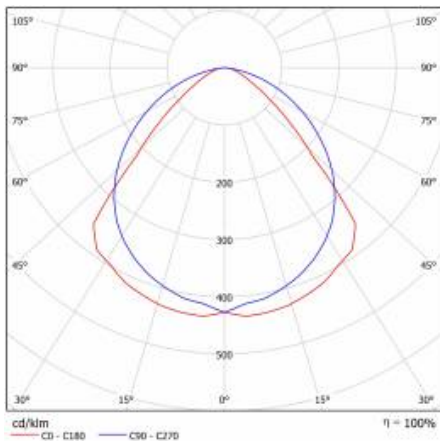

LINEA 3 LED 1680MM 2150LM LS2 5P 840 90D (15W)

FICHE DÉTAILLÉE DE PRODUIT

TABLEAU DES PARAMÈTRES TECHNIQUES

Référence:	974045	Matériau du corps:	aluminium
Source de lumière:	Module LED	Couleur du corps:	gris
Puissance nominale [W]:	14	Dimensions (H/L/P/S) [mm]:	1680/47/52
Puissance nominale du luminaire [W]:	15	Résistance aux chocs:	IK06
Tension d'alimentation nominale [V]:	220 - 240	Degré d'étanchéité:	IP40
Fréquence [Hz]:	50 - 60	Test au fil incandescent [° C]:	650
Flux lumineux du luminaire [lm]:	2150	Méthode de montage:	en saillie, en suspension
Efficacité lumineuse du luminaire [lm / W]:	143	Câblage traversant:	5x2,5
Classe énergétique:	C	Poids net [kg]:	2.200
Classe de protection:	I	Garantie [ans]:	5
Température de couleur [K]:	4000	Type de catégorie:	systèmes
Indice de rendu des couleurs (Ra):	>80	Catégorie d'application:	industriel
SDMC:	≤ 3	Plage de tension alternative [V]:	198 - 264
Durée de vie de la LED L70B50 [h]:	117000	Sécurité photobiologique:	groupe de risque 1 (faible risque)
Durée de vie de la LED L80B20 [h]:	74000	Garantie [années]:	5
Durée de vie de la LED L90B10 [h]:	36000	Certificat CE:	169/2023
Matériel optique:	PMMA	Instructions d'installation:	Download PDF
Optique:	90		

COURBES LÉGÈRES