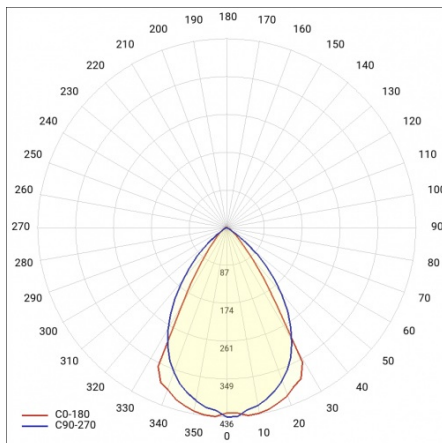

LINEA 3 LED 1680MM 2150LM LS2 5P 840 90D (15W)

FICHE DÉTAILLÉE DE PRODUIT

TABLEAU DES PARAMÈTRES TECHNIQUES

Référence:	974045	Câblage traversant:	5x2,5
Puissance nominale du luminaire [W]:	15	Dimensions (H/L/P/S) [mm]:	1680/47/52
Température de couleur [K]:	4000	Matériau du corps:	aluminium
Source de lumière:	Module LED	Couleur du corps:	gris
Flux lumineux du luminaire [lm]:	2150	Résistance aux chocs:	IK06
Puissance nominale [W]:	14	Degré d'étanchéité:	IP40
Tension d'alimentation nominale [V]:	220 - 240	Test au fil incandescent [° C]:	650
Fréquence [Hz]:	50 - 60	Méthode de montage:	en saillie, en suspension
Efficacité lumineuse du luminaire [lm / W]:	143	Poids net [kg]:	2.200
Classe énergétique:	C	Garantie [ans]:	5
Classe de protection:	I	Type de catégorie:	systèmes
Indice de rendu des couleurs (Ra):	>80	Catégorie d'application:	industriel
SDMC:	≤ 3	Plage de tension alternative [V]:	198 - 264
Optique:	90	Sécurité photobiologique:	groupe de risque 1 (faible risque)
Durée de vie de la LED L70B50 [h]:	117000	Garantie [années]:	5
Durée de vie de la LED L80B20 [h]:	74000	Certificat CE:	169/2023
Durée de vie de la LED L90B10 [h]:	36000	Instructions d'installation:	Download PDF
Matériel optique:	PMMA	Plik LDT:	Download

COURBES LÉGÈRES