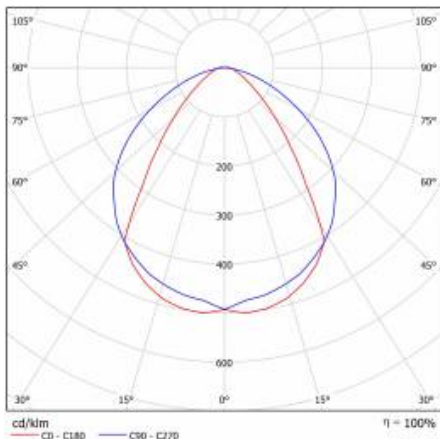

LINEA 3 LED 1680MM 2150LM LS2 5P 840 60D (15W)

FICHE DÉTAILLÉE DE PRODUIT

TABLEAU DES PARAMÈTRES TECHNIQUES

Référence:	974021	Matériau du corps:	aluminium
Source de lumière:	Module LED	Couleur du corps:	gris
Puissance nominale [W]:	14	Dimensions (H/L/P/S) [mm]:	1680/47/52
Puissance nominale du luminaire [W]:	15	Résistance aux chocs:	IK06
Tension d'alimentation nominale [V]:	220 - 240	Degré d'étanchéité:	IP40
Fréquence [Hz]:	50 - 60	Test au fil incandescent [° C]:	650
Flux lumineux du luminaire [lm]:	2150	Méthode de montage:	en saillie, en suspension
Efficacité lumineuse du luminaire [lm / W]:	143	Câblage traversant:	5x2,5
Classe énergétique:	C	Poids net [kg]:	2.200
Classe de protection:	I	Garantie [ans]:	5
Température de couleur [K]:	4000	Type de catégorie:	systèmes
Indice de rendu des couleurs (Ra):	>80	Catégorie d'application:	industriel
SDMC:	≤ 3	Plage de tension alternative [V]:	198 - 264
Durée de vie de la LED L70B50 [h]:	117000	Sécurité photobiologique:	groupe de risque 1 (faible risque)
Durée de vie de la LED L80B20 [h]:	74000	Garantie [années]:	5
Durée de vie de la LED L90B10 [h]:	36000	Certificat CE:	169/2023
Matériel optique:	PMMA	Instructions d'installation:	Download PDF
Optique:	60		

COURBES LÉGÈRES