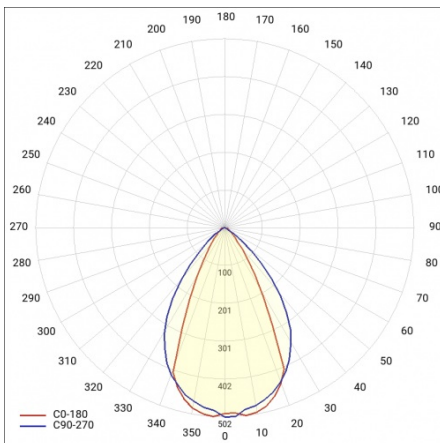

LINEA 3 LED 1680MM 2150LM LS2 5P 840 60D (15W)

FICHE DÉTAILLÉE DE PRODUIT

TABLEAU DES PARAMÈTRES TECHNIQUES

Référence:	974021	Câblage traversant:	5x2,5
Puissance nominale du luminaire [W]:	15	Dimensions (H/L/P/S) [mm]:	1680/47/52
Température de couleur [K]:	4000	Matériau du corps:	aluminium
Source de lumière:	Module LED	Couleur du corps:	gris
Flux lumineux du luminaire [lm]:	2150	Résistance aux chocs:	IK06
Puissance nominale [W]:	14	Degré d'étanchéité:	IP40
Tension d'alimentation nominale [V]:	220 - 240	Test au fil incandescent [° C]:	650
Fréquence [Hz]:	50 - 60	Méthode de montage:	en saillie, en suspension
Efficacité lumineuse du luminaire [lm / W]:	143	Poids net [kg]:	2.200
Classe énergétique:	C	Garantie [ans]:	5
Classe de protection:	I	Type de catégorie:	systèmes
Indice de rendu des couleurs (Ra):	>80	Catégorie d'application:	industriel
SDMC:	≤ 3	Plage de tension alternative [V]:	198 - 264
Optique:	60	Sécurité photobiologique:	groupe de risque 1 (faible risque)
Durée de vie de la LED L70B50 [h]:	117000	Garantie [années]:	5
Durée de vie de la LED L80B20 [h]:	74000	Certificat CE:	169/2023
Durée de vie de la LED L90B10 [h]:	36000	Instructions d'installation:	Download PDF
Matériel optique:	PMMA	Plik LDT:	Download

COURBES LÉGÈRES