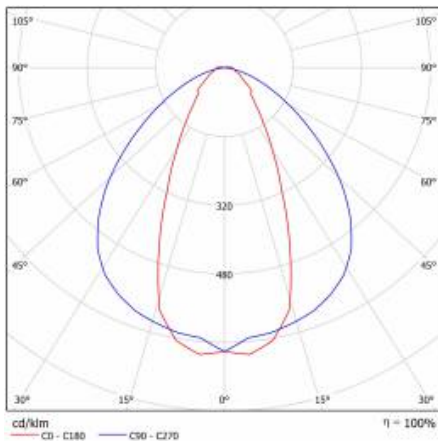

LINEA 3 LED 1680MM 2150LM LS2 5P 840 45D (15W)

FICHE DÉTAILLÉE DE PRODUIT

TABLEAU DES PARAMÈTRES TECHNIQUES

Référence:	974007	Matériau du corps:	aluminium
Source de lumière:	Module LED	Couleur du corps:	gris
Puissance nominale [W]:	14	Dimensions (H/L/P/S) [mm]:	1680/47/52
Puissance nominale du luminaire [W]:	15	Résistance aux chocs:	IK06
Tension d'alimentation nominale [V]:	220 - 240	Degré d'étanchéité:	IP40
Fréquence [Hz]:	50 - 60	Test au fil incandescent [° C]:	650
Flux lumineux du luminaire [lm]:	2150	Méthode de montage:	en saillie, en suspension
Efficacité lumineuse du luminaire [lm / W]:	143	Câblage traversant:	5x2,5
Classe énergétique:	C	Poids net [kg]:	2.200
Classe de protection:	I	Garantie [ans]:	5
Température de couleur [K]:	4000	Type de catégorie:	systèmes
Indice de rendu des couleurs (Ra):	>80	Catégorie d'application:	industriel
SDMC:	≤ 3	Plage de tension alternative [V]:	198 - 264
Durée de vie de la LED L70B50 [h]:	117000	Sécurité photobiologique:	groupe de risque 1 (faible risque)
Durée de vie de la LED L80B20 [h]:	74000	Garantie [années]:	5
Durée de vie de la LED L90B10 [h]:	36000	Certificat CE:	169/2023
Matériel optique:	PMMA	Instructions d'installation:	Download PDF
Optique:	45		

COURBES LÉGÈRES