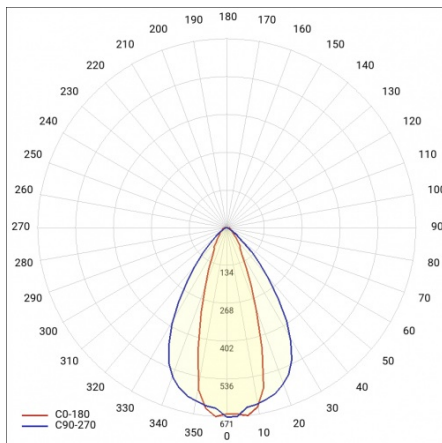

LINEA 3 LED 1680MM 2150LM LS2 5P 840 45D (15W)

FICHE DÉTAILLÉE DE PRODUIT

TABLEAU DES PARAMÈTRES TECHNIQUES

Référence:	974007	Câblage traversant:	5x2,5
Puissance nominale du luminaire [W]:	15	Dimensions (H/L/P/S) [mm]:	1680/47/52
Température de couleur [K]:	4000	Matériau du corps:	aluminium
Source de lumière:	Module LED	Couleur du corps:	gris
Flux lumineux du luminaire [lm]:	2150	Résistance aux chocs:	IK06
Puissance nominale [W]:	14	Degré d'étanchéité:	IP40
Tension d'alimentation nominale [V]:	220 - 240	Test au fil incandescent [° C]:	650
Fréquence [Hz]:	50 - 60	Méthode de montage:	en saillie, en suspension
Efficacité lumineuse du luminaire [lm / W]:	143	Poids net [kg]:	2.200
Classe énergétique:	C	Garantie [ans]:	5
Classe de protection:	I	Type de catégorie:	systèmes
Indice de rendu des couleurs (Ra):	>80	Catégorie d'application:	industriel
SDMC:	≤ 3	Plage de tension alternative [V]:	198 - 264
Optique:	45	Sécurité photobiologique:	groupe de risque 1 (faible risque)
Durée de vie de la LED L70B50 [h]:	117000	Garantie [années]:	5
Durée de vie de la LED L80B20 [h]:	74000	Certificat CE:	169/2023
Durée de vie de la LED L90B10 [h]:	36000	Instructions d'installation:	Download PDF
Matériel optique:	PMMA	Plik LDT:	Download

COURBES LÉGÈRES