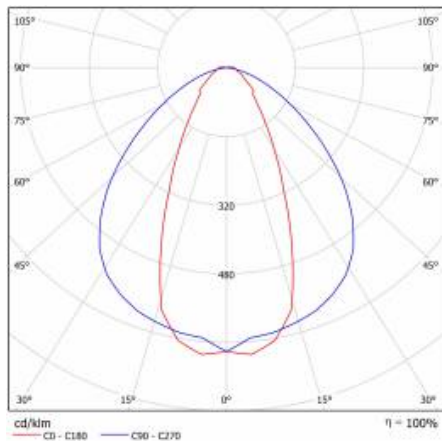

LINEA 3 LED 1680MM 2150LM LS2 5P 840 45D (15W)

FICHE DÉTAILLÉE DE PRODUIT

TABLEAU DES PARAMÈTRES TECHNIQUES

Référence:	974007	Matériau du corps:	aluminium
Source de lumière:	Module LED	Couleur du corps:	gris
Puissance nominale [W]:	14	Dimensions (H/L/P/S) [mm]:	1680/47/52
Puissance nominale du luminaire [W]:	15	Résistance aux chocs:	IK06
Tension d'alimentation nominale [V]:	220 - 240	Degré d'étanchéité:	IP40
Fréquence [Hz]:	50 - 60	Test au fil incandescent [° C]:	650
Flux lumineux du luminaire [lm]:	2150	Méthode de montage:	en saillie, en suspension
Efficacité lumineuse du luminaire [lm / W]:	143	Câblage traversant:	5x2,5
Classe énergétique:	C	Poids net [kg]:	2.200
Classe de protection:	I	Garantie [ans]:	5
Température de couleur [K]:	4000	Type de catégorie:	systèmes
Indice de rendu des couleurs (Ra):	>80	Catégorie d'application:	industriel
SDMC:	≤ 3	Plage de tension alternative [V]:	198 - 264
Durée de vie de la LED L70B50 [h]:	117000	Sécurité photobiologique:	groupe de risque 1 (faible risque)
Durée de vie de la LED L80B20 [h]:	74000	Garantie [années]:	5
Durée de vie de la LED L90B10 [h]:	36000	Certificat CE:	169/2023
Matériel optique:	PMMA	Instructions d'installation:	Download PDF
Optique:	45		

COURBES LÉGÈRES