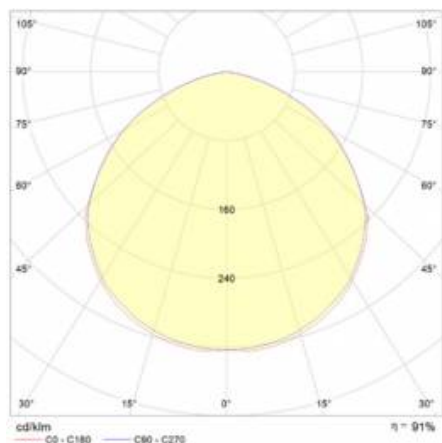

TABLEAU DES PARAMÈTRES TECHNIQUES

Référence:	697302	Version:	M
EAN:	5905963697302	Dimensions (H/L/P/S) [mm]:	321/424/37
Source de lumière:	Module LED	Résistance aux chocs:	IK09
Puissance nominale [W]:	180	Degré d'étanchéité:	IP66
Puissance nominale du luminaire [W]:	184	Méthode de montage:	en saillie
Tension d'alimentation nominale [V]:	220 - 240	Température de travail [° C]:	de -20 à +35
Fréquence [Hz]:	50 - 60	Surface latérale (SCx) [m2]:	0.140
Flux lumineux du luminaire [lm]:	22350	Poids net [kg]:	4.200
Efficacité lumineuse du luminaire [lm / W]:	121	Garantie [ans]:	5
Classe énergétique:	D	Durée de vie de la LED L70B50 [h]:	156000
Classe de protection:	I	Durée de vie de la LED L80B20 [h]:	98000
Température de couleur [K]:	4000	Durée de vie de la LED L90B10 [h]:	47000
Indice de rendu des couleurs (Ra):	>70	Câble - longueur [m]:	0.25
SDMC:	≤ 5	Accessoires supplémentaires:	grille de protection, support de poteau, montage mural
Angle d'éclairage [°]:	120	Sécurité photobiologique:	groupe de risque 1 (faible risque)
Protection contre les surtensions [kV]:	10	Mark D:	oui
Matériau du diffuseur:	verre	Le nombre d'unités de mise en œuvre:	2
Type de diffuseur:	transparent	Garantie [années]:	5
Matériel optique:	PC	Certificat CE:	86/2021
Optique:	lentille	Certificat PZH:	B-BK-60212-0480/21
Matériau du corps:	aluminium	Instructions d'installation:	Download PDF
Couleur du corps:	RAL 7016		

COURBES LÉGÈRES