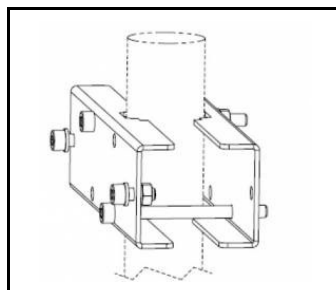

QUEST 2 LED M/L Support de perche (567728)

Date de création de la carte: 16 octobre 2024

Le fabricant se réserve le droit d'apporter des modifications au cours de l'amélioration du produit ainsi que des modifications de conception ou de modernisation du produit présenté. La fiche technique du produit n'est pas une offre commerciale * La tolérance des paramètres est de +/- 10 %

Ce produit est soumis aux règles de recyclage des équipements électriques et électroniques

Certificat CE - Nr:86/2021