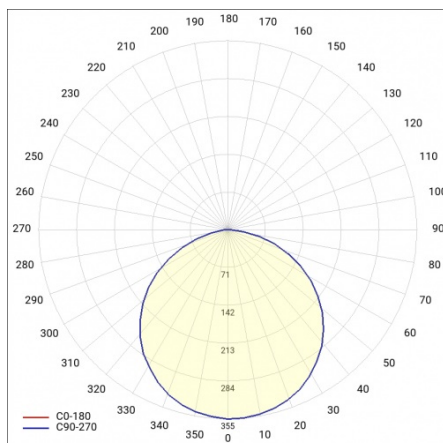

MADERA ALTUS LED EVO 900X900MM 8700LM PLX II

SCHUTZKLASSE IP41 WEISS 840 (88W)

DETAILLIERTE PRODUKTKARTE

TABLE TECHNISCHE PARAMETER

Index:	703867	IP-Schutzart:	IP41
Leistung [W]:	88	Eigengewicht [kg]:	20
Farbtemperatur [K]:	4000	Garantie [Jahre]:	2
Lichtstrom [lm]:	8700	CE-Zertifikat:	225/2023
Farbe Gehäuse:	weiss	Kategorietyp:	raster
Energieeffizienzklasse:	F	ETIM klasse:	EC002892
Schutzklasse:	II	Photobiologische Sicherheit:	Risikogruppe 1 (geringes Risiko)
Farb- wiedergabe- index:	>80	Anleitung:	Download PDF
SDCM:	≤ 3	Pliik LDT:	Download
Abmessungen (H/B/T/H) [mm]:	900/900/120		

LIGHT CURVES

Erstellungsdatum der Karte: 02 Januar 2025

Der Hersteller behält sich das Recht vor, Produktverbesserungen und Designänderungen oder Modernisierung in den Produkten vorzunehmen. * Parametertoleranz beträgt +/- 10 %Das Produktdatenblatt ist kein kommerzielles Angebot.

Dieses Produkt unterliegt dem Recycling von elektrischen und elektronischen Geräten(WEEE)

Zertifikat CE - Nr: 225/2023

Lena Lighting S.A.
ul. Kórnicka 52, 63-000 Środa Wielkopolska
tel. +48 61 28 60 333 (Pn-Pt, 8-16), e-mail: hello@lenalighting.pl, www.lenalighting.pl