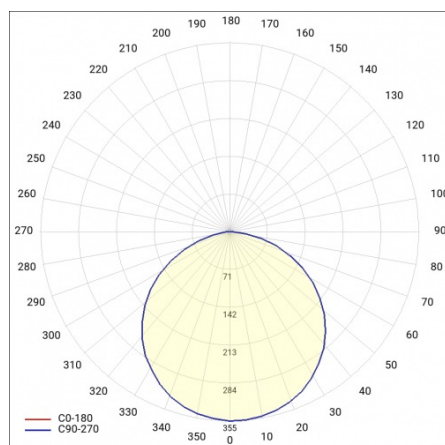

MADERA ALTUS LED EVO 900X900MM 4650LM PLX II

SCHUTZKLASSE IP41 SCHWARZ 830 (50W)

DETAILLIERTE PRODUKTKARTE

TABLE TECHNISCHE PARAMETER

Index:	703850	IP-Schutzart:	IP41
Leistung [W]:	50	Eigengewicht [kg]:	20
Farbtemperatur [K]:	3000	Garantie [Jahre]:	2
Lichtstrom [lm]:	4650	CE-Zertifikat:	225/2023
Farbe Gehäuse:	schwarz	Kategorietyp:	raster
Energieeffizienzklasse:	F	ETIM klasse:	EC002892
Schutzklasse:	II	Photobiologische Sicherheit:	Risikogruppe 1 (geringes Risiko)
Farb- wiedergabe- index:	>80	Anleitung:	Download PDF
SDCM:	≤ 3	Pliik LDT:	Download
Abmessungen (H/B/T/H) [mm]:	900/900/120		

LIGHT CURVES

Erstellungsdatum der Karte: 02 Januar 2025

Der Hersteller behält sich das Recht vor, Produktverbesserungen und Designänderungen oder Modernisierung in den Produkten vorzunehmen. * Parametertoleranz beträgt +/- 10 %Das Produktdatenblatt ist kein kommerzielles Angebot.

Dieses Produkt unterliegt dem Recycling von elektrischen und elektronischen Geräten(WEEE)

Zertifikat CE - Nr: 225/2023

Lena Lighting S.A.
ul. Kórnicka 52, 63-000 Środa Wielkopolska
tel. +48 61 28 60 333 (Pn-Pt, 8-16), e-mail: hello@lenalighting.pl, www.lenalighting.pl