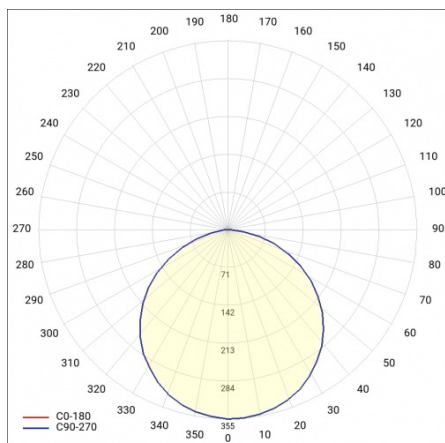

MADERA ALTUS LED EVO 900X900MM 8700LM PLX II

SCHUTZKLASSE IP41 GRAU 840 (88W)

DETAILLIERTE PRODUKTKARTE

TABLE TECHNISCHE PARAMETER

Index:	703874	IP-Schutzart:	IP41
Leistung [W]:	88	Eigengewicht [kg]:	20
Farbtemperatur [K]:	4000	Garantie [Jahre]:	2
Lichtstrom [lm]:	8700	CE-Zertifikat:	225/2023
Farbe Gehäuse:	grau	Kategorietyt:	raster
Energieeffizienzklasse:	F	ETIM klasse:	EC002892
Schutzklasse:	II	Photobiologische Sicherheit:	Risikogruppe 1 (geringes Risiko)
Farb- wiedergabe- index:	>80	Anleitung:	Download PDF
SDCM:	≤ 3	Pliik LDT:	Download
Abmessungen (H/B/T/H) [mm]:	900/900/120		

LIGHT CURVES

Erstellungsdatum der Karte: 02 Januar 2025

Der Hersteller behält sich das Recht vor, Produktverbesserungen und Designänderungen oder Modernisierung in den Produkten vorzunehmen. * Parametertoleranz beträgt +/- 10 %Das Produktdatenblatt ist kein kommerzielles Angebot.

Dieses Produkt unterliegt dem Recycling von elektrischen und elektronischen Geräten(WEEE)

Zertifikat CE - Nr: 225/2023

Lena Lighting S.A.
ul. Kórnicka 52, 63-000 Środa Wielkopolska
tel. +48 61 28 60 333 (Pn-Pt, 8-16), e-mail: hello@lenalighting.pl, www.lenalighting.pl