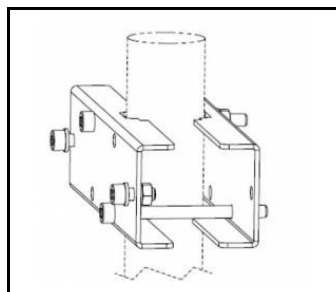

QUEST 2 LED M/L Support de perche (567728)

Date de création de la carte: 09 janvier 2025

Le fabricant se réserve le droit d'apporter des modifications au cours de l'amélioration du produit ainsi que des modifications de conception ou de modernisation du produit présenté. La fiche technique du produit n'est pas une offre commerciale * La tolérance des paramètres est de +/- 10 %

Ce produit est soumis aux règles de recyclage des équipements électriques et électroniques

Certificat CE - Nr.86/2021