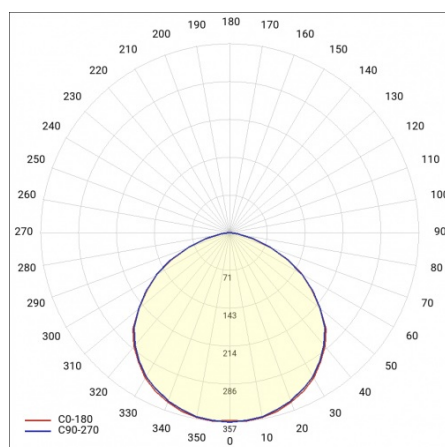

Puissance nominale du luminaire [W]:	27	Dimensions (H/L/P/S) [mm]:	321/424/37
Référence:	697371	Résistance aux chocs:	IK09
Température de couleur [K]:	3000	Degré d'étanchéité:	IP66
Source de lumière:	LED	Méthode de montage:	en saillie
Flux lumineux du luminaire [lm]:	3400	Température de travail [° C]:	de -20 à +35
Puissance nominale [W]:	26	Surface latérale (SCx) [m2]:	0.140
Tension d'alimentation nominale [V]:	220 - 240	Poids net [kg]:	4.200
Fréquence [Hz]:	50 - 60	Garantie [ans]:	5
Efficacité lumineuse du luminaire [lm / W]:	126	Durée de vie de la LED L70B50 [h]:	125000
Classe énergétique:	D	Durée de vie de la LED L80B20 [h]:	79000
Classe de protection:	I	Durée de vie de la LED L90B10 [h]:	38000
Indice de rendu des couleurs (Ra):	>80	Câble - longueur [m]:	0.90
SDMC:	≤ 3	Accessoires supplémentaires:	grille de protection, support de poteau, montage mural
Angle d'éclairage [°]:	120	Sécurité photobiologique:	groupe de risque 1 (faible risque)
DIMM DALI:	oui	Mark D:	oui
Type de diffusion:	symétrique 120°	Le nombre d'unités de mise en œuvre:	1
Protection contre les surtensions [kV]:	10	Garantie [années]:	5
Matériau du diffuseur:	verre	Certificat CE:	86/2021
Type de diffuseur:	transparent	Certificat PZH:	B-BK-60212-0480/21
Matériau du corps:	aluminium	Instructions d'installation:	Download PDF
Couleur du corps:	gris anthracite	Pliik LDT:	Download
Version:	M		

COURBES LÉGÈRES