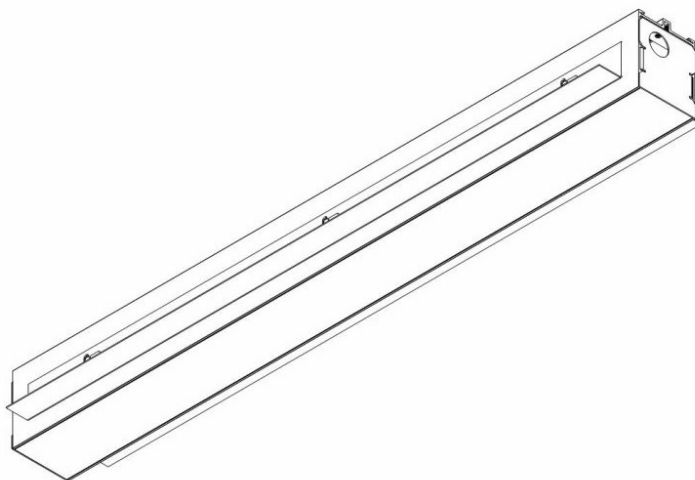

ELEGANTE SYSTEM LED S 562MM 2300LM OPAL DALI IP44 840 (18W)

SZCZEGÓŁOWA KARTA PRODUKTU

PARAMETRY TECHNICZNE

Indeks:	388033
Stopień szczelności:	IP44/20
Odporność na uderzenia:	IK04
Moc nominalna [W]:	18
Strumień świetlny oprawy [lm]*:	2300
Temperatura barwowa [K]:	4000
SDCM:	≤ 3
Klasa energetyczna:	G
Materiał korpusu:	aluminium
Kolor korpusu:	srebrny

CHARAKTERYSTYKA

ELEGANTE LED to nowoczesne oprawy biurowe przeznaczone do montażu podtynkowego. Zapewnia połączenie wysokich parametrów świetlnych i nowoczesnego efektu dekoracyjnego. Układ optyczny zaprojektowany został z zastosowaniem opalizowanej przesłony o wysokiej przepuszczalności i równomiernym rozsyle światła. Zaletą opraw systemowych jest klosz bez łączy do max. długości 25m.