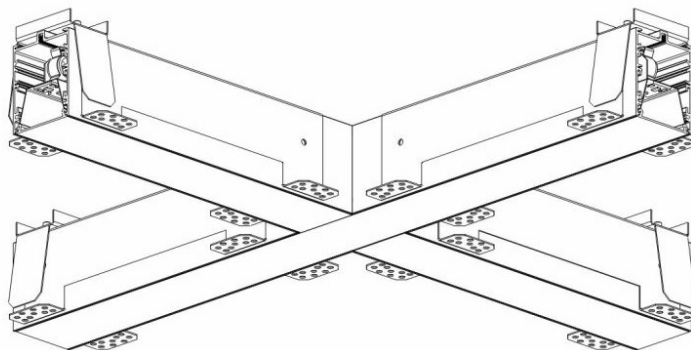

ELEGANTE SYSTEM LED ŁĄCZNIK X 580X580MM 2400LM OPAL DALI IP40 840 (30W)

SZCZEGÓŁOWA KARTA PRODUKTU

PARAMETRY TECHNICZNE

Indeks:	388163
Stopień szczelności:	IP40/20
Odporność na uderzenia:	IK04
Moc nominalna [W]:	30
Strumień świetlny oprawy [lm]*:	2400
Temperatura barwowa [K]:	4000
SDCM:	≤ 3
Klasa energetyczna:	F
Materiał korpusu:	aluminium
Kolor korpusu:	srebrny

CHARAKTERYSTYKA

ELEGANTE LED to rodzina opraw biurowych przeznaczona do montażu podtynkowego. Zapewnia połączenie wysokich parametrów świetlnych i nowoczesnego efektu dekoracyjnego. Układ optyczny zaprojektowany został z zastosowaniem przesłony OPAL o wysokiej przepuszczalności i równomiernym rozsyłe światła. ELEGANTE LED SYSTEM to kompletne rozwiązanie do tworzenia zróżnicowanych linii świetlnych. Dostępne łączniki systemowe pozwalają na projektowanie linii w różnych konfiguracjach (T, X, L). Cechą szczególną opraw do łączenia w linii jest estetyczny klosz bez łączeń (do max. długości 25m). W skład rodziny wchodzi również oprawy indywidualne.

Uwaga: do opraw ELEGANTE LED SYSTEM konieczne jest oddzielne zamówienie klosza (dostępnego jako akcesorium) o odpowiedniej długości dla każdej linii indywidualnie. Łączniki (T, X, L) wyposażone są w klosz.