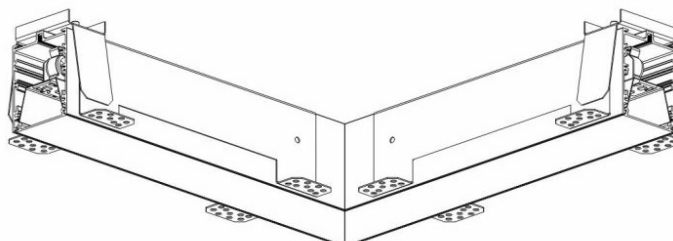

ELEGANTE SYSTEM LED ŁĄCZNIK L 315X315MM 700LM OPAL IP40 830 (8W)

SZCZEGÓŁOWA KARTA PRODUKTU

PARAMETRY TECHNICZNE

| | |
|--|-----------|
| Indeks: | 388460 |
| Stopień szczelności: | IP40/20 |
| Odporność na uderzenia: | IK04 |
| Moc nominalna [W]: | 8 |
| Strumień świetlny oprawy [lm]*: | 700 |
| Temperatura barwowa [K]: | 3000 |
| SDCM: | ≤ 3 |
| Klasa energetyczna: | G |
| Materiał korpusu: | aluminium |
| Kolor korpusu: | srebrny |

CHARAKTERYSTYKA

ELEGANTE LED to rodzina opraw biurowych przeznaczona do montażu podtynkowego. Zapewnia połączenie wysokich parametrów świetlnych i nowoczesnego efektu dekoracyjnego. Układ optyczny zaprojektowany został z zastosowaniem przesłony OPAL o wysokiej przepuszczalności i równomiernym rozsyłe światła. ELEGANTE LED SYSTEM to kompletne rozwiązanie do tworzenia zróżnicowanych linii świetlnych. Dostępne łączniki systemowe pozwalają na projektowanie linii w różnych konfiguracjach (T, X, L). Cechą szczególną opraw do łączenia w linie jest estetyczny klosz bez łączeń (do max. długości 25m). W skład rodziny wchodzi również oprawy indywidualne.

Uwaga: do opraw ELEGANTE LED SYSTEM konieczne jest oddzielne zamówienie klosza (dostępnego jako akcesorium) o odpowiedniej długości dla każdej linii indywidualnie. Łączniki (T, X, L) wyposażone są w klosz.

Dostępne warianty opraw ELEGANTE LED SYSTEM - do łączenia w ramach wskazanych mocy:

- 16W i 8W,
- 30W i 15W.

Uwaga: lampa wymaga profesjonalnego montażu przez specjalistę od zabudowy GK oraz specjalistę elektryka.