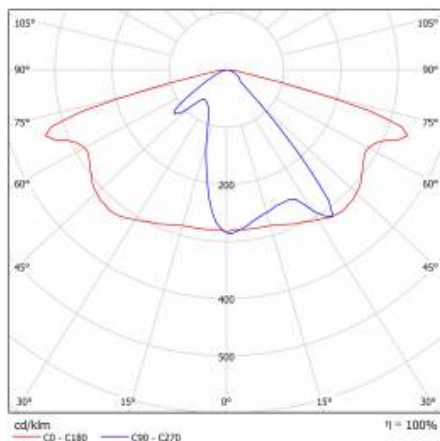

ASTRA LED BASIC VD 7050LM 857 IP66 I CL. SP10KV 65W

FICHE DÉTAILLÉE DE PRODUIT

TABLEAU DES PARAMÈTRES TECHNIQUES

Référence:	664731	Couleur du corps:	gris
Source de lumière:	Module LED	Méthode de montage:	latéral, maximal
Puissance nominale du luminaire [W]:	65	Température de travail [° C]:	de -40 à +35
Flux lumineux du luminaire [lm]:	7050	Réglage de l'angle d'inclinaison [°]:	od -5 do +15
Efficacité lumineuse du luminaire [lm / W]:	101	Surface latérale (SCx) [m2]:	0.018
Classe énergétique:	E	Câble - type:	H07RN-F
Classe de protection:	I	Câble - longueur [m]:	0.50
Température de couleur [K]:	5700	Sécurité supplémentaire:	10
Indice de rendu des couleurs (Ra) >:	80	Nombre de pièces sur une palette [pcs]:	62
SDMC:	5	Poids net [kg]:	1.900
Facteur de puissance:	0.93	Catégorie d'application:	rue et route
Type de diffuseur:	matrice lenticulaire	Durée de vie de la LED L70B50 [h]:	120000
Couleur du diffuseur:	transparent	Durée de vie de la LED L80B10 [h]:	75000
Matériel optique:	PC	Durée de vie de la LED L90B10 [h]:	36000
Optique:	matrice lenticulaire	Type de diffusion:	de rue
Dimensions (H/L/P/S) [mm]:	640/113/233	Certificat CE:	52/2021
Dimensions de montage [mm]:	ø60	Instructions d'installation:	Download PDF
Matériau du corps:	PP 35%GF	Garantie [années]:	5
Degré d'étanchéité:	IP66	Plik LDT:	Download
Résistance aux chocs:	IK08		

COURBES LÉGÈRES