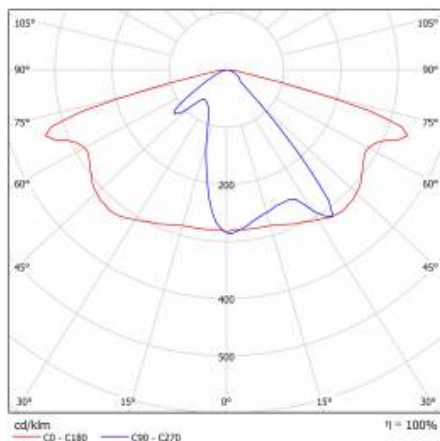

ASTRA LED BASIC VD 6600LM 830 IP66 I CL. SP10KV 65W

FICHE DÉTAILLÉE DE PRODUIT

TABLEAU DES PARAMÈTRES TECHNIQUES

Référence:	664625	Couleur du corps:	gris
Source de lumière:	Module LED	Méthode de montage:	latéral, maximal
Puissance nominale du luminaire [W]:	65	Température de travail [° C]:	de -40 à +35
Flux lumineux du luminaire [lm]:	6600	Réglage de l'angle d'inclinaison [°]:	od -5 do +15
Efficacité lumineuse du luminaire [lm / W]:	102	Surface latérale (SCx) [m2]:	0.018
Classe énergétique:	E	Câble - type:	H07RN-F
Classe de protection:	I	Câble - longueur [m]:	0.50
Température de couleur [K]:	3000	Sécurité supplémentaire:	10
Indice de rendu des couleurs (Ra) >:	80	Nombre de pièces sur une palette [pcs]:	62
SDMC:	5	Poids net [kg]:	1.900
Facteur de puissance:	0.93	Catégorie d'application:	rue et route
Type de diffuseur:	matrice lenticulaire	Durée de vie de la LED L70B50 [h]:	120000
Couleur du diffuseur:	transparent	Durée de vie de la LED L80B10 [h]:	75000
Matériel optique:	PC	Durée de vie de la LED L90B10 [h]:	36000
Optique:	matrice lenticulaire	Type de diffusion:	de rue
Dimensions (H/L/P/S) [mm]:	640/113/233	Certificat CE:	52/2021
Dimensions de montage [mm]:	ø60	Instructions d'installation:	Download PDF
Matériau du corps:	PP 35%GF	Garantie [années]:	5
Degré d'étanchéité:	IP66	Plik LDT:	Download
Résistance aux chocs:	IK08		

COURBES LÉGÈRES