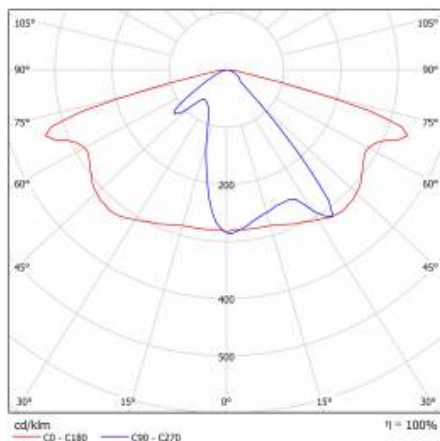

ASTRA LED BASIC VD 3700LM 830 IP66 I CL. SP10KV 35W

FICHE DÉTAILLÉE DE PRODUIT

TABLEAU DES PARAMÈTRES TECHNIQUES

Référence:	664588	Couleur du corps:	gris
Source de lumière:	Module LED	Méthode de montage:	latéral, maximal
Puissance nominale du luminaire [W]:	35	Température de travail [° C]:	de -40 à +35
Flux lumineux du luminaire [lm]:	3700	Réglage de l'angle d'inclinaison [°]:	od -5 do +15
Efficacité lumineuse du luminaire [lm / W]:	102	Surface latérale (SCx) [m2]:	0.018
Classe énergétique:	E	Câble - type:	H07RN-F
Classe de protection:	I	Câble - longueur [m]:	0.50
Température de couleur [K]:	3000	Sécurité supplémentaire:	10
Indice de rendu des couleurs (Ra) >:	80	Nombre de pièces sur une palette [pcs]:	62
SDMC:	5	Poids net [kg]:	1.900
Facteur de puissance:	0.93	Catégorie d'application:	rue et route
Type de diffuseur:	matrice lenticulaire	Durée de vie de la LED L70B50 [h]:	120000
Couleur du diffuseur:	transparent	Durée de vie de la LED L80B10 [h]:	75000
Matériel optique:	PC	Durée de vie de la LED L90B10 [h]:	36000
Optique:	matrice lenticulaire	Type de diffusion:	de rue
Dimensions (H/L/P/S) [mm]:	640/113/233	Certificat CE:	52/2021
Dimensions de montage [mm]:	ø60	Instructions d'installation:	Download PDF
Matériau du corps:	PP 35%GF	Garantie [années]:	5
Degré d'étanchéité:	IP66	Plik LDT:	Download
Résistance aux chocs:	IK08		

COURBES LÉGÈRES