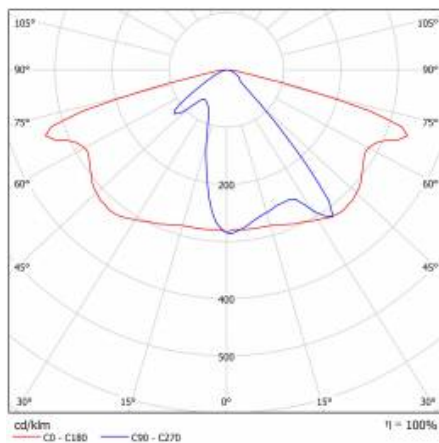

ASTRA LED BASIC VD 6600LM 830 IP66 I SCHUTZKLASSE SP10KV 65W

DETAILLIERTE PRODUKTKARTE

TABLE TECHNISCHE PARAMETER

Index:	664625	IK-Stoßfestigkeitsgrad:	IK08
Lichtquelle:	LED modul	Farbe Gehäuse:	grau
Nennleistung der Leuchte [W]:	65	Montage:	Seiten-, Giebel-
Lichtstrom [lm]:	6600	Betriebstemperatur [°C]:	von -40 bis +35
Lichtausbeute [lm/W]:	102	Einstellung des Neigungswinkels [°]:	od -5 do +15
Energieeffizienzklasse:	E	Seitenfläche (SCx) [m2]:	0.018
Schutzklasse:	I	Kabeltyp:	H07RN-F
Farbtemperatur [K]:	3000	Kabellänge [m]:	0.50
Farb- wiedergabe- index (Ra) >:	80	Schutzart:	10
SDCM:	5	Menge auf der Palette [Stück]:	62
Power Factor:	0.93	Eigengewicht [kg]:	1.900
Typ Diffusor:	Linsenmatrix	Lebensdauer LED L70B50 [h]:	120000
Farbe Diffusor:	transparent	Lebensdauer LED L80B10 [h]:	75000
Material Optik:	PC	Lebensdauer LED L90B10 [h]:	36000
Optik:	Linsenmatrize	Verteilungstyp:	Straßen-
Abmessungen (H/B/T/H) [mm]:	640/113/233	Anleitung:	Download PDF
Einbaumaße [mm]:	ø60	CE-Zertifikat:	52/2021
Material Gehäuse:	PP + 35%GF	Garantie [Jahren]:	5
IP-Schutzart:	IP66	Plik LDT:	Download

LIGHT CURVES