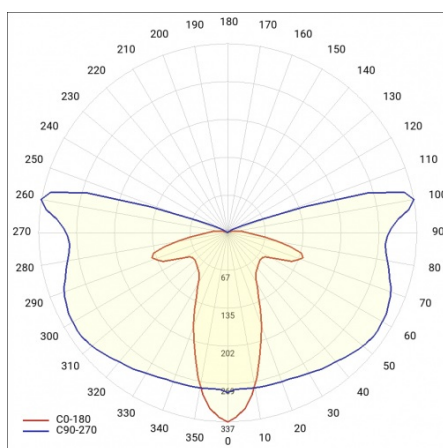

ASTRA LED BASIC 7800LM 857 IP66 I CL. SP10KV 64W

FICHE DÉTAILLÉE DE PRODUIT

TABLEAU DES PARAMÈTRES TECHNIQUES

Référence:	664748	Couleur du corps:	gris
Puissance nominale du luminaire [W]:	64	Méthode de montage:	latéral, maximal
Source de lumière:	Module LED	Température de travail [° C]:	de -15 à +35
Température de couleur [K]:	5700	Réglage de l'angle d'inclinaison [°]:	od -5 do +15
Flux lumineux du luminaire [lm]:	7800	Surface latérale (SCx) [m2]:	0.018
Type de diffuseur:	matrice lenticulaire	Câble - type:	H07RN-F
Classe énergétique:	D	Câble - longueur [m]:	0.50
Efficacité lumineuse du luminaire [lm / W]:	151	Sécurité supplémentaire:	10
Classe de protection:	I	Nombre de pièces sur une palette [pcs]:	62
Indice de rendu des couleurs (Ra):	>80	Poids net [kg]:	1.900
SDMC:	≤ 3	Type de catégorie:	rue et route
Facteur de puissance:	0.93	Durée de vie de la LED L70B50 [h]:	122000
Matériau du diffuseur:	PC	Durée de vie de la LED L80B20 [h]:	77000
Couleur du diffuseur:	transparent	Durée de vie de la LED L90B10 [h]:	36000
Matériel optique:	PC	Type de diffusion:	de rue
Optique:	matrice lenticulaire	Instructions d'installation:	Download PDF
Dimensions (H/L/P/S) [mm]:	640/113/233	Certificat CE:	273/2023
Dimensions de montage [mm]:	ø60	Garantie [années]:	5
Matériau du corps:	PP 35%GF	Certificat ENEC:	0323/ENEC/23
Degré d'étanchéité:	IP66	Pliq LDT:	Download
Résistance aux chocs:	IK08		

COURBES LÉGÈRES