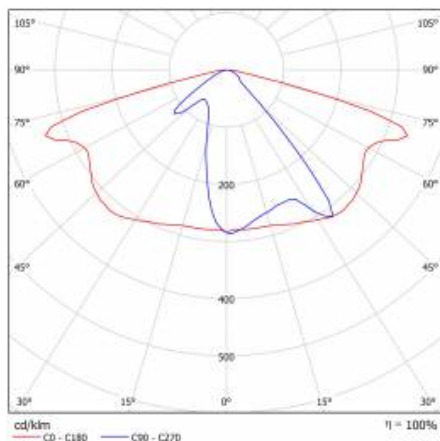

ASTRA LED BASIC 7800LM 857 IP66 I CL. SP10KV 64W

FICHE DÉTAILLÉE DE PRODUIT

TABLEAU DES PARAMÈTRES TECHNIQUES

Référence:	664748	Résistance aux chocs:	IK08
Source de lumière:	Module LED	Couleur du corps:	gris
Puissance nominale du luminaire [W]:	64	Méthode de montage:	latéral, maximal
Flux lumineux du luminaire [lm]:	7800	Température de travail [° C]:	de -15 à +35
Efficacité lumineuse du luminaire [lm / W]:	151	Réglage de l'angle d'inclinaison [°]:	od -5 do +15
Classe énergétique:	D	Surface latérale (SCx) [m2]:	0.018
Classe de protection:	I	Câble - type:	H07RN-F
Température de couleur [K]:	5700	Câble - longueur [m]:	0.50
Indice de rendu des couleurs (Ra):	>80	Sécurité supplémentaire:	10
SDMC:	≤ 3	Nombre de pièces sur une palette [pcs]:	62
Facteur de puissance:	0.93	Poids net [kg]:	1.900
Matériau du diffuseur:	PC	Type de catégorie:	rue et route
Type de diffuseur:	matrice lenticulaire	Durée de vie de la LED L70B50 [h]:	122000
Couleur du diffuseur:	transparent	Durée de vie de la LED L80B20 [h]:	77000
Matériel optique:	PC	Durée de vie de la LED L90B10 [h]:	36000
Optique:	matrice lenticulaire	Type de diffusion:	de rue
Dimensions (H/L/P/S) [mm]:	640/113/233	Instructions d'installation:	Download PDF
Dimensions de montage [mm]:	ø60	Certificat CE:	273/2023
Matériau du corps:	PP 35%GF	Garantie [années]:	5
Degré d'étanchéité:	IP66	Certificat ENEC:	0323/ENEC/23

COURBES LÉGÈRES