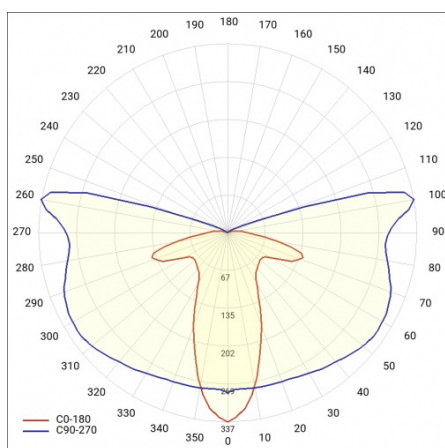

ASTRA LED BASIC 7800LM 857 IP66 I CL. SP10KV 64W

FICHE DÉTAILLÉE DE PRODUIT

TABLEAU DES PARAMÈTRES TECHNIQUES

Référence:	664748	Couleur du corps:	gris
Puissance nominale du luminaire [W]:	64	Méthode de montage:	latéral, maximal
Source de lumière:	Module LED	Température de travail [° C]:	de -15 à +35
Température de couleur [K]:	5700	Réglage de l'angle d'inclinaison [°]:	od -5 do +15
Flux lumineux du luminaire [lm]:	7800	Surface latérale (SCx) [m2]:	0.018
Type de diffuseur:	matrice lenticulaire	Câble - type:	H07RN-F
Classe énergétique:	D	Câble - longueur [m]:	0.50
Efficacité lumineuse du luminaire [lm / W]:	151	Sécurité supplémentaire:	10
Classe de protection:	I	Nombre de pièces sur une palette [pcs]:	62
Indice de rendu des couleurs (Ra):	>80	Poids net [kg]:	1.900
SDMC:	≤ 3	Type de catégorie:	rue et route
Facteur de puissance:	0.93	Durée de vie de la LED L70B50 [h]:	122000
Matériau du diffuseur:	PC	Durée de vie de la LED L80B20 [h]:	77000
Couleur du diffuseur:	transparent	Durée de vie de la LED L90B10 [h]:	36000
Matériel optique:	PC	Type de diffusion:	de rue
Optique:	matrice lenticulaire	Instructions d'installation:	Download PDF
Dimensions (H/L/P/S) [mm]:	640/113/233	Certificat CE:	273/2023
Dimensions de montage [mm]:	ø60	Garantie [années]:	5
Matériau du corps:	PP 35%GF	Certificat ENEC:	0323/ENEC/23
Degré d'étanchéité:	IP66	Pliq LDT:	Download
Résistance aux chocs:	IK08		

COURBES LÉGÈRES