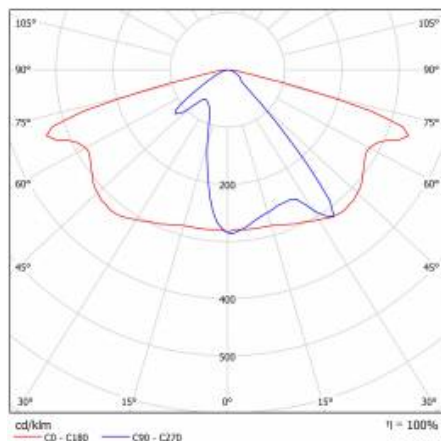

ASTRA LED BASIC 7800LM 840 IP66 I CL. SP10KV 64W

FICHE DÉTAILLÉE DE PRODUIT

TABLEAU DES PARAMÈTRES TECHNIQUES

Référence:	664762	Résistance aux chocs:	IK08
Source de lumière:	Module LED	Couleur du corps:	gris
Puissance nominale du luminaire [W]:	64	Méthode de montage:	latéral, maximal
Flux lumineux du luminaire [lm]:	7800	Température de travail [° C]:	de -15 à +35
Efficacité lumineuse du luminaire [lm / W]:	151	Réglage de l'angle d'éclairage [°]:	od -5 do +15
Classe énergétique:	D	Surface latérale (SCx) [m2]:	0.018
Classe de protection:	I	Câble - type:	H07RN-F
Température de couleur [K]:	4000	Câble - longueur [m]:	0.50
Indice de rendu des couleurs (Ra):	>80	Sécurité supplémentaire:	10
SDMC:	≤ 3	Nombre de pièces sur une palette [pcs]:	62
Facteur de puissance:	0.93	Poids net [kg]:	1.900
Matériau du diffuseur:	PC	Type de catégorie:	rue et route
Type de diffuseur:	matrice lenticulaire	Durée de vie de la LED L70B50 [h]:	122000
Couleur du diffuseur:	transparent	Durée de vie de la LED L80B20 [h]:	77000
Matériel optique:	PC	Durée de vie de la LED L90B10 [h]:	36000
Optique:	matrice lenticulaire	Type de diffusion:	de rue
Dimensions (H/L/P/S) [mm]:	640/113/233	Instructions d'installation:	Download PDF
Dimensions de montage [mm]:	ø60	Certificat CE:	273/2023
Matériau du corps:	PP 35%GF	Garantie [années]:	5
Degré d'étanchéité:	IP66	Certificat ENEC:	0323/ENEC/23

COURBES LÉGÈRES