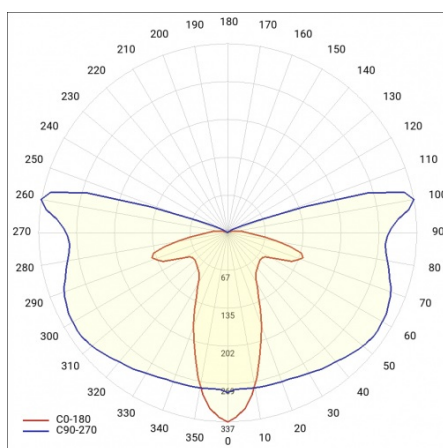

ASTRA LED BASIC 7800LM 840 IP66 I CL. SP10KV 64W

FICHE DÉTAILLÉE DE PRODUIT

TABLEAU DES PARAMÈTRES TECHNIQUES

Référence:	664762	Couleur du corps:	gris
Puissance nominale du luminaire [W]:	64	Méthode de montage:	latéral, maximal
Source de lumière:	Module LED	Température de travail [° C]:	de -15 à +35
Température de couleur [K]:	4000	Réglage de l'angle d'inclinaison [°]:	od -5 do +15
Flux lumineux du luminaire [lm]:	7800	Surface latérale (SCx) [m2]:	0.018
Type de diffuseur:	matrice lenticulaire	Câble - type:	H07RN-F
Classe énergétique:	D	Câble - longueur [m]:	0.50
Efficacité lumineuse du luminaire [lm / W]:	151	Sécurité supplémentaire:	10
Classe de protection:	I	Nombre de pièces sur une palette [pcs]:	62
Indice de rendu des couleurs (Ra):	>80	Poids net [kg]:	1.900
SDMC:	≤ 3	Type de catégorie:	rue et route
Facteur de puissance:	0.93	Durée de vie de la LED L70B50 [h]:	122000
Matériau du diffuseur:	PC	Durée de vie de la LED L80B20 [h]:	77000
Couleur du diffuseur:	transparent	Durée de vie de la LED L90B10 [h]:	36000
Matériel optique:	PC	Type de diffusion:	de rue
Optique:	matrice lenticulaire	Instructions d'installation:	Download PDF
Dimensions (H/L/P/S) [mm]:	640/113/233	Certificat CE:	273/2023
Dimensions de montage [mm]:	ø60	Garantie [années]:	5
Matériau du corps:	PP 35%GF	Certificat ENEC:	0323/ENEC/23
Degré d'étanchéité:	IP66	Pliq LDT:	Download
Résistance aux chocs:	IK08		

COURBES LÉGÈRES