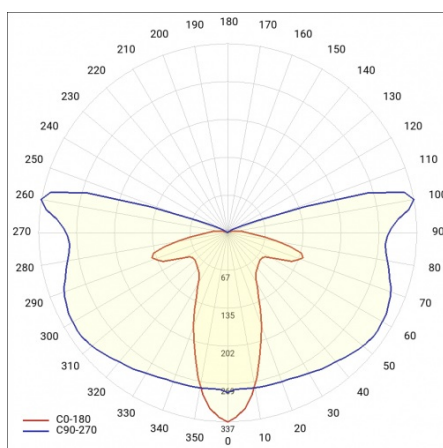

ASTRA LED BASIC 7300LM 830 IP66 I CL. SP10KV 64W

FICHE DÉTAILLÉE DE PRODUIT

TABLEAU DES PARAMÈTRES TECHNIQUES

Référence:	664632	Couleur du corps:	gris
Puissance nominale du luminaire [W]:	64	Méthode de montage:	latéral, maximal
Source de lumière:	Module LED	Température de travail [° C]:	de -15 à +35
Température de couleur [K]:	3000	Réglage de l'angle d'inclinaison [°]:	od -5 do +15
Flux lumineux du luminaire [lm]:	7300	Surface latérale (SCx) [m2]:	0.018
Type de diffuseur:	matrice lenticulaire	Câble - type:	H07RN-F
Classe énergétique:	E	Câble - longueur [m]:	0.50
Efficacité lumineuse du luminaire [lm / W]:	151	Sécurité supplémentaire:	10
Classe de protection:	I	Nombre de pièces sur une palette [pcs]:	62
Indice de rendu des couleurs (Ra):	>80	Poids net [kg]:	1.900
SDMC:	≤ 3	Type de catégorie:	rue et route
Facteur de puissance:	0.93	Durée de vie de la LED L70B50 [h]:	122000
Matériau du diffuseur:	PC	Durée de vie de la LED L80B20 [h]:	77000
Couleur du diffuseur:	transparent	Durée de vie de la LED L90B10 [h]:	36000
Matériel optique:	PC	Type de diffusion:	de rue
Optique:	matrice lenticulaire	Instructions d'installation:	Download PDF
Dimensions (H/L/P/S) [mm]:	640/113/233	Certificat CE:	273/2023
Dimensions de montage [mm]:	ø60	Garantie [années]:	5
Matériau du corps:	PP 35%GF	Certificat ENEC:	0323/ENEC/23
Degré d'étanchéité:	IP66	Pliq LDT:	Download
Résistance aux chocs:	IK08		

COURBES LÉGÈRES