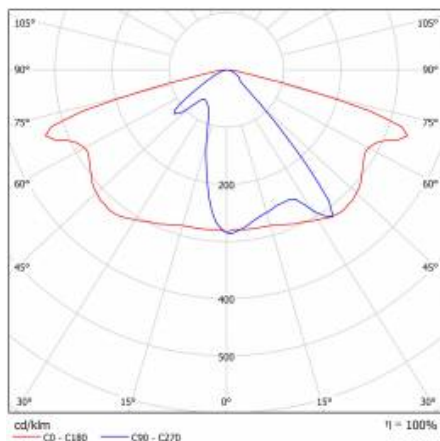

ASTRA LED BASIC 7300LM 830 IP66 I CL. SP10KV 64W

FICHE DÉTAILLÉE DE PRODUIT

TABLEAU DES PARAMÈTRES TECHNIQUES

Référence:	664632	Résistance aux chocs:	IK08
Source de lumière:	Module LED	Couleur du corps:	gris
Puissance nominale du luminaire [W]:	64	Méthode de montage:	latéral, maximal
Flux lumineux du luminaire [lm]:	7300	Température de travail [° C]:	de -15 à +35
Efficacité lumineuse du luminaire [lm / W]:	151	Réglage de l'angle d'éclairage [°]:	od -5 do +15
Classe énergétique:	E	Surface latérale (SCx) [m2]:	0.018
Classe de protection:	I	Câble - type:	H07RN-F
Température de couleur [K]:	3000	Câble - longueur [m]:	0.50
Indice de rendu des couleurs (Ra):	>80	Sécurité supplémentaire:	10
SDMC:	≤ 3	Nombre de pièces sur une palette [pcs]:	62
Facteur de puissance:	0.93	Poids net [kg]:	1.900
Matériau du diffuseur:	PC	Type de catégorie:	rue et route
Type de diffuseur:	matrice lenticulaire	Durée de vie de la LED L70B50 [h]:	122000
Couleur du diffuseur:	transparent	Durée de vie de la LED L80B20 [h]:	77000
Matériel optique:	PC	Durée de vie de la LED L90B10 [h]:	36000
Optique:	matrice lenticulaire	Type de diffusion:	de rue
Dimensions (H/L/P/S) [mm]:	640/113/233	Instructions d'installation:	Download PDF
Dimensions de montage [mm]:	ø60	Certificat CE:	273/2023
Matériau du corps:	PP 35%GF	Garantie [années]:	5
Degré d'étanchéité:	IP66	Certificat ENEC:	0323/ENEC/23

COURBES LÉGÈRES