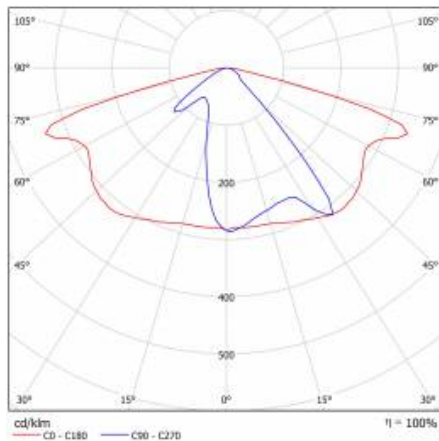

ASTRA LED BASIC 7800LM 857 IP66 I SCHUTZKLASSE SP10KV 64W

DETAILLIERTE PRODUKTKARTE

TABLE TECHNISCHE PARAMETER

Index:	664748	IP-Schutzart:	IP66
Lichtquelle:	LED modul	IK-Stoßfestigkeitsgrad:	IK08
Leistung [W]:	59.23	Farbe Gehäuse:	grau
Nennleistung der Leuchte [W]:	64	Montage:	Seiten-, Giebel-
Lichtstrom [lm]:	7800	Betriebstemperatur [°C]:	von -15 bis +35
Lichtausbeute [lm/W]:	151	Einstellung des Neigungswinkels [°]:	od -5 do +15
Energieeffizienzklasse:	D	Seitenfläche (SCx) [m2]:	0.018
Schutzklasse:	I	Kabeltyp:	H07RN-F
Farbtemperatur [K]:	5700	Kabellänge [m]:	0.50
Farb- wiedergabe- index:	>80	Schutzart:	10
SDCM:	≤ 3	Menge auf der Palette [Stück]:	62
Power Factor:	0.93	Eigengewicht [kg]:	1.900
Material Diffusor:	PC	Kategorietyt:	Straßenbeleuchtung
Typ Diffusor:	Linsematrix	Lebensdauer LED L70B50 [h]:	122000
Farbe Diffusor:	transparent	Lebensdauer LED L80B20 [h]:	77000
Material Optik:	PC	Lebensdauer LED L90B10 [h]:	36000
Optik:	Linsematrixe	Anleitung:	Download PDF
Abmessungen (H/B/T/H) [mm]:	640/113/233	CE-Zertifikat:	273/2023
Einbaumaße [mm]:	ø60	Garantie [Jahren]:	5
Material Gehäuse:	PP 35%GF	ENEC-Zertifikat:	0323/ENEC/23

LIGHT CURVES