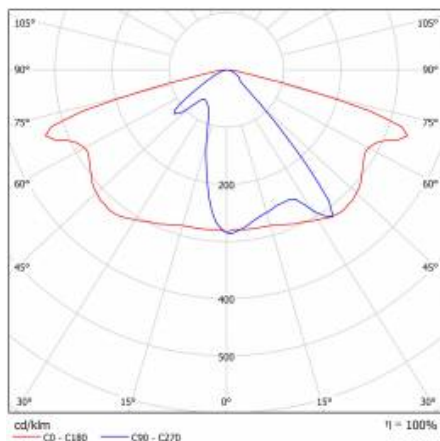

ASTRA LED BASIC 7800LM 840 IP66 I SCHUTZKLASSE SP10KV 64W

DETAILLIERTE PRODUKTKARTE

TABLE TECHNISCHE PARAMETER

Index:	664762	IP-Schutzart:	IP66
Lichtquelle:	LED modul	IK-Stoßfestigkeitsgrad:	IK08
Leistung [W]:	59.23	Farbe Gehäuse:	grau
Nennleistung der Leuchte [W]:	64	Montage:	Seiten-, Giebel-
Lichtstrom [lm]:	7800	Betriebstemperatur [°C]:	von -15 bis +35
Lichtausbeute [lm/W]:	151	Einstellung des Neigungswinkels [°]:	od -5 do +15
Energieeffizienzklasse:	D	Seitenfläche (SCx) [m2]:	0.018
Schutzklasse:	I	Kabeltyp:	H07RN-F
Farbtemperatur [K]:	4000	Kabellänge [m]:	0.50
Farb- wiedergabe- index:	>80	Schutzart:	10
SDCM:	≤ 3	Menge auf der Palette [Stück]:	62
Power Factor:	0.93	Eigengewicht [kg]:	1.900
Material Diffusor:	PC	Kategorietyt:	Straßenbeleuchtung
Typ Diffusor:	Linsematrix	Lebensdauer LED L70B50 [h]:	122000
Farbe Diffusor:	transparent	Lebensdauer LED L80B20 [h]:	77000
Material Optik:	PC	Lebensdauer LED L90B10 [h]:	36000
Optik:	Linsematrixe	Anleitung:	Download PDF
Abmessungen (H/B/T/H) [mm]:	640/113/233	CE-Zertifikat:	273/2023
Einbaumaße [mm]:	ø60	Garantie [Jahren]:	5
Material Gehäuse:	PP 35%GF	ENEC-Zertifikat:	0323/ENEC/23

LIGHT CURVES