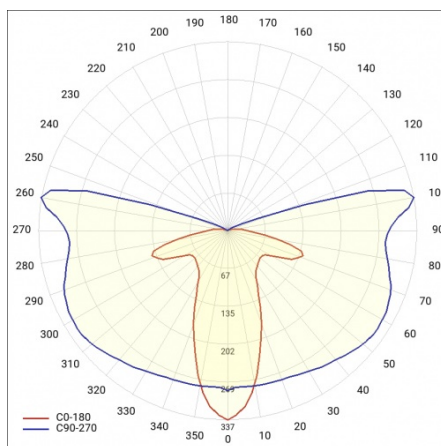

ASTRA LED BASIC 7300LM 830 IP66 I SCHUTZKLASSE SP10KV 64W

DETAILLIERTE PRODUKTKARTE

TABLE TECHNISCHE PARAMETER

Index:	664632	IK-Stoßfestigkeitsgrad:	IK08
Nennleistung der Leuchte [W]:	64	Farbe Gehäuse:	grau
Lichtquelle:	LED modul	Montage:	Seiten-, Giebel-
Farbtemperatur [K]:	3000	Betriebstemperatur [°C]:	von -15 bis +35
Leistung [W]:	59.23	Einstellung des Neigungswinkels [°]:	od -5 do +15
Lichtstrom [lm]:	7300	Seitenfläche (SCx) [m2]:	0.018
Energieeffizienzklasse:	E	Kabeltyp:	H07RN-F
Lichtausbeute [lm/W]:	151	Kabellänge [m]:	0.50
Schutzklasse:	I	Schutzart:	10
Farb- wiedergabe- index:	>80	Menge auf der Palette [Stück]:	62
SDCM:	≤ 3	Eigengewicht [kg]:	1.900
Power Factor:	0.93	Kategorietyt:	Straßenbeleuchtung
Material Diffusor:	PC	Lebensdauer LED L70B50 [h]:	122000
Typ Diffusor:	Linsenmatrix	Lebensdauer LED L80B20 [h]:	77000
Farbe Diffusor:	transparent	Lebensdauer LED L90B10 [h]:	36000
Material Optik:	PC	Anleitung:	Download PDF
Optik:	Linsenmatrize	CE-Zertifikat:	273/2023
Abmessungen (H/B/T/H) [mm]:	640/113/233	Garantie [Jahren]:	5
Einbaumaße [mm]:	ø60	ENEC-Zertifikat:	0323/ENEC/23
Material Gehäuse:	PP 35%GF	Plik LDT:	Download
IP-Schutzart:	IP66		

LIGHT CURVES