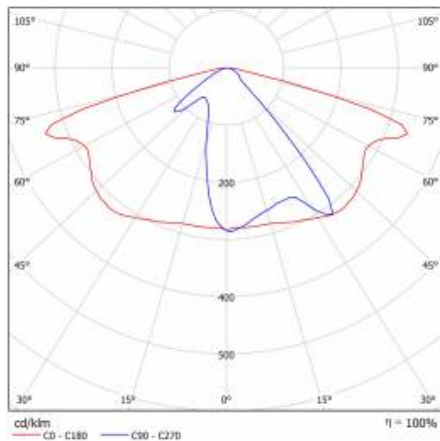

ASTRA LED BASIC 7300LM 830 IP66 I SCHUTZKLASSE SP10KV 64W

DETAILLIERTE PRODUKTKARTE

TABLE TECHNISCHE PARAMETER

Index:	664632	IP-Schutzart:	IP66
Lichtquelle:	LED modul	IK-Stoßfestigkeitsgrad:	IK08
Leistung [W]:	59.23	Farbe Gehäuse:	grau
Nennleistung der Leuchte [W]:	64	Montage:	Seiten-, Giebel-
Lichtstrom [lm]:	7300	Betriebstemperatur [°C]:	von -15 bis +35
Lichtausbeute [lm/W]:	151	Einstellung des Neigungswinkels [°]:	od -5 do +15
Energieeffizienzklasse:	E	Seitenfläche (SCx) [m2]:	0.018
Schutzklasse:	I	Kabeltyp:	H07RN-F
Farbtemperatur [K]:	3000	Kabellänge [m]:	0.50
Farb- wiedergabe- index:	>80	Schutzart:	10
SDCM:	≤ 3	Menge auf der Palette [Stück]:	62
Power Factor:	0.93	Eigengewicht [kg]:	1.900
Material Diffusor:	PC	Kategorietyt:	Straßenbeleuchtung
Typ Diffusor:	Linsematrix	Lebensdauer LED L70B50 [h]:	122000
Farbe Diffusor:	transparent	Lebensdauer LED L80B20 [h]:	77000
Material Optik:	PC	Lebensdauer LED L90B10 [h]:	36000
Optik:	Linsematrixe	Anleitung:	Download PDF
Abmessungen (H/B/T/H) [mm]:	640/113/233	CE-Zertifikat:	273/2023
Einbaumaße [mm]:	ø60	Garantie [Jahren]:	5
Material Gehäuse:	PP 35%GF	ENEC-Zertifikat:	0323/ENEC/23

LIGHT CURVES