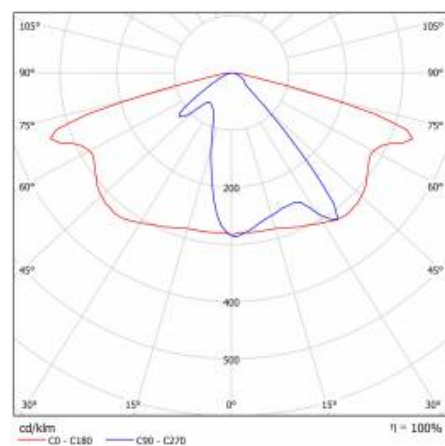

ASTRA LED BASIC 7300LM 830 IP66 I SCHUTZKLASSE SP10KV 64W

DETAILLIERTE PRODUKTKARTE

TABLE TECHNISCHE PARAMETER

Index:	664632	IK-Stoßfestigkeitsgrad:	IK08
Lichtquelle:	LED modul	Farbe Gehäuse:	grau
Leistung [W]:	59.23	Montage:	Seiten-, Giebel-
Nennleistung der Leuchte [W]:	64	Betriebstemperatur [°C]:	von -15 bis +35
Lichtstrom [lm]:	7300	Einstellung des Neigungswinkels [°]:	od -5 do +15
Lichtausbeute [lm/W]:	151	Seitenfläche (SCx) [m2]:	0.018
Energieeffizienzklasse:	E	Kabeltyp:	H07RN-F
Schutzklasse:	I	Kabellänge [m]:	0.50
Farbtemperatur [K]:	3000	Schutzart:	10
Farb- wiedergabe- index:	80	Menge auf der Palette [Stück]:	62
SDCM:	≤ 3	Eigengewicht [kg]:	1.900
Power Factor:	0.93	Kategorietyt:	Straßenbeleuchtung
Material Diffusor:	PC	Lebensdauer LED L70B50 [h]:	122000
Typ Diffusor:	Linsenmatrix	Lebensdauer LED L80B20 [h]:	77000
Farbe Diffusor:	transparent	Lebensdauer LED L90B10 [h]:	36000
Material Optik:	PC	Anleitung:	Download PDF
Optik:	Linsenmatrize	CE-Zertifikat:	273/2023
Abmessungen (H/B/T/H) [mm]:	640/113/233	Garantie [Jahren]:	5
Einbaumaße [mm]:	ø60	ENEC-Zertifikat:	0323/ENEC/23
Material Gehäuse:	PP + 35%GF	Kategorie der Anwendung:	Straße
IP-Schutzart:	IP66	Plik LDT:	Download

LIGHT CURVES