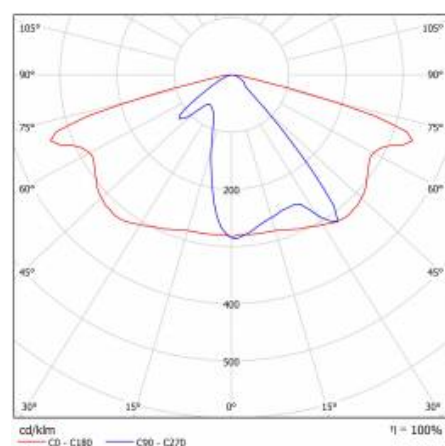

ASTRA LED BASIC 4400LM 840 IP66 I SCHUTZKLASSE SP10KV 32W

DETAILLIERTE PRODUKTKARTE

TABLE TECHNISCHE PARAMETER

Index:	664670	IK-Stoßfestigkeitsgrad:	IK08
Lichtquelle:	LED modul	Farbe Gehäuse:	grau
Leistung [W]:	30	Montage:	Seiten-, Giebel-
Nennleistung der Leuchte [W]:	32	Betriebstemperatur [°C]:	von -15 bis +35
Lichtstrom [lm]:	4400	Einstellung des Neigungswinkels [°]:	od -5 do +15
Lichtausbeute [lm/W]:	173	Seitenfläche (SCx) [m2]:	0.018
Energieeffizienzklasse:	C	Kabeltyp:	H07RN-F
Schutzklasse:	I	Kabellänge [m]:	0.50
Farbtemperatur [K]:	4000	Schutzart:	10
Farb- wiedergabe- index:	80	Menge auf der Palette [Stück]:	62
SDCM:	≤ 3	Eigengewicht [kg]:	1.900
Power Factor:	0.93	Kategorietyt:	Straßenbeleuchtung
Material Diffusor:	PC	Lebensdauer LED L70B50 [h]:	122000
Typ Diffusor:	Linsenmatrize	Lebensdauer LED L80B20 [h]:	77000
Farbe Diffusor:	transparent	Lebensdauer LED L90B10 [h]:	36000
Material Optik:	PC	Anleitung:	Download PDF
Optik:	Linsenmatrize	CE-Zertifikat:	273/2023
Abmessungen (H/B/T/H) [mm]:	640/113/233	Garantie [Jahren]:	5
Einbaumaße [mm]:	ø60	ENEC-Zertifikat:	0323/ENEC/23
Material Gehäuse:	PP + 35%GF	Kategorie der Anwendung:	Straße
IP-Schutzart:	IP66	Plik LDT:	Download

LIGHT CURVES