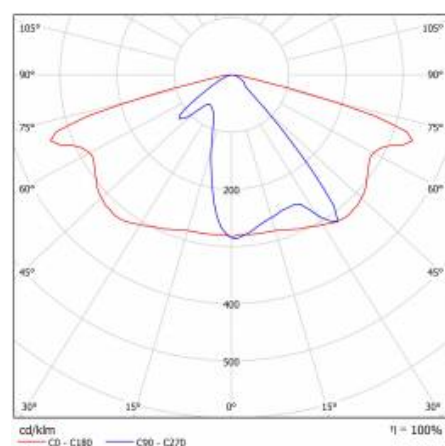

ASTRA LED BASIC 4100LM 830 IP66 I SCHUTZKLASSE SP10KV 32W

DETAILLIERTE PRODUKTKARTE

TABLE TECHNISCHE PARAMETER

Index:	664595	IK-Stoßfestigkeitsgrad:	IK08
Lichtquelle:	LED modul	Farbe Gehäuse:	grau
Leistung [W]:	30	Montage:	Seiten-, Giebel-
Nennleistung der Leuchte [W]:	32	Betriebstemperatur [°C]:	von -15 bis +35
Lichtstrom [lm]:	4100	Einstellung des Neigungswinkels [°]:	od -5 do +15
Lichtausbeute [lm/W]:	173	Seitenfläche (SCx) [m2]:	0.018
Energieeffizienzklasse:	D	Kabeltyp:	H07RN-F
Schutzklasse:	I	Kabellänge [m]:	0.50
Farbtemperatur [K]:	3000	Schutzart:	10
Farb- wiedergabe- index:	80	Menge auf der Palette [Stück]:	62
SDCM:	≤ 3	Eigengewicht [kg]:	1.900
Power Factor:	0.93	Kategorietyt:	Straßenbeleuchtung
Material Diffusor:	PC	Lebensdauer LED L70B50 [h]:	122000
Typ Diffusor:	Linsenmatrize	Lebensdauer LED L80B20 [h]:	77000
Farbe Diffusor:	transparent	Lebensdauer LED L90B10 [h]:	36000
Material Optik:	PC	Anleitung:	Download PDF
Optik:	Linsenmatrize	CE-Zertifikat:	273/2023
Abmessungen (H/B/T/H) [mm]:	640/113/233	Garantie [Jahren]:	5
Einbaumaße [mm]:	ø60	ENEC-Zertifikat:	0323/ENEC/23
Material Gehäuse:	PP + 35%GF	Kategorie der Anwendung:	Straße
IP-Schutzart:	IP66	Plik LDT:	Download

LIGHT CURVES