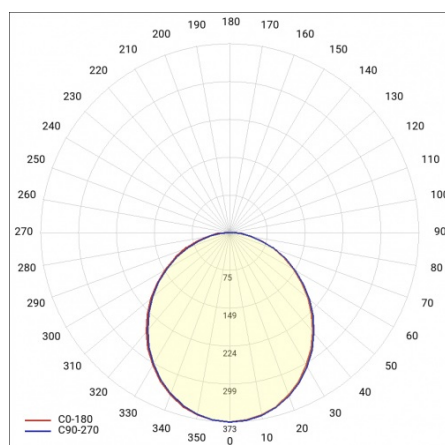

SOLANTO MULTI Z 900MM 1890-3330LM 830 IP20 I KL. OPAL CZARNY 30-53W

SZCZEGÓŁOWA KARTA PRODUKTU

TABELA PARAMETRÓW TECHNICZNYCH

Indeks:	463433	SDCM:	≤ 3
EAN:	5905963463433	Żywotność LED L70B50 [h]:	112000
Źródło światła:	moduł LED	Żywotność LED L80B20 [h]:	70 000
Moc znamionowa [W] - zakres:	30/38/45/53	Żywotność LED L90B10 [h]:	34000
Strumień świetlny oprawy [lm] - zakres:	1890/2400/2800/3330	Materiał klosza:	PS
Temperatura barwowa [K]:	3000	Rodzaj klosza:	OPAL
Kolor korpusu:	czarny	Materiał korpusu:	stal
Wymiary (W/S/G/Z) [mm]:	ø900/32	Kolor pierścienia:	czarny
Znamionowe napięcie zasilania [V]:	220 - 240	Stopień szczelności:	IP20
Sposób montażu:	zwieszany	Przewód - długość [m]:	1
Częstotliwość [Hz]:	50 - 60	Waga netto [kg]:	3.760
Skuteczność świetlna oprawy [lm/W]:	63	Gwarancja [lata]:	5
Klasa energetyczna:	F	Certyfikat CE:	218/2023
Klasa ochrony:	I	Instrukcja:	Pobierz PDF
Wskaźnik oddawania barw (Ra):	>80	Plik LDT:	Pobierz

KRZYWA ŚWIATŁOŚCI

Data utworzenia karty: 02 styczeń 2025

Producent zastrzega sobie prawo do zmian w toku udoskonalenia produktów oraz do zmian konstrukcyjnych lub modernizacji w prezentowanym produkcie. Oprawa spełnia warunki dyrektywy unijnej ROHS 2001/65/UE. Karta techniczna produktu nie jest ofertą handlową. *Tolerancja parametru wynosi +/- 10%.

Ten produkt podlega zasadom recyklingu sprzętu elektrycznego i elektronicznego

Certyfikat CE - Nr: 218/2023

Lena Lighting S.A.
ul. Kórnicka 52, 63-000 Środa Wielkopolska
tel. +48 61 28 60 400 (Pn-Pt, 8-16), e-mail: kontakt@lenalighting.pl, www.lenalighting.pl