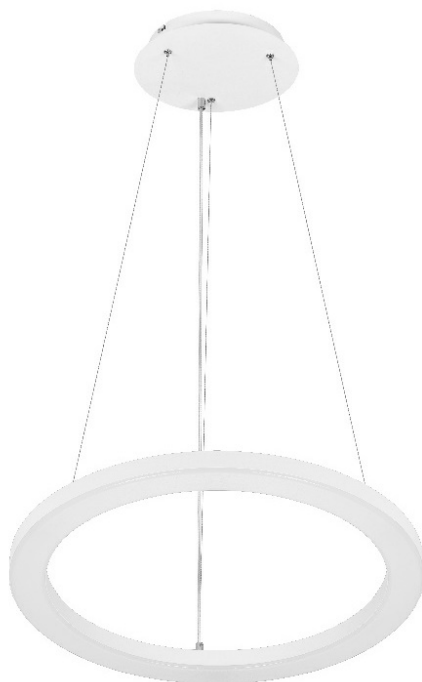

SOLANTO MULTI Z 600MM 2820-4980LM 840 IP20 I KL. OPAL BIAŁY 30-53W

SZCZEGÓŁOWA KARTA PRODUKTU

PARAMETRY TECHNICZNE

Źródło światła:	moduł LED
Moc znamionowa [W] - zakres:	30/38/45/53
Temperatura barwowa [K]:	4000
Strumień świetlny oprawy [lm] - zakres:	2820/3570/4200/4980
Stopień szczelności:	IP20
Klasa ochronności:	I
Materiał klosza:	PS
Rodzaj klosza:	OPAL
Kolor korpusu:	biały

CHARAKTERYSTYKA

Zwieszana lub natynkowa lampa LED w kształcie pierścienia, pozwalająca na atrakcyjną aranżację wnętrza o charakterze reprezentacyjnym. Lampa wykonana ze stali malowanej proszkowo na kolor biały, czarny lub inny, dopasowany do charakteru wnętrza. Mleczny klosz wykonany metodą termoformingu podkreśla dekoracyjny charakter lampy. W opcji zwieszanej w zestawie kompletny system zwieszania z puszką centralną.

Wersje Multi LED pozwalają na wybór spośród 4 nastaw strumienia i mocy zwiększając uniwersalność i funkcjonalność lampy, jednocześnie ograniczając ilość indeksów do niezbędnego minimum.

ZASTOSOWANIE

SOLANTO to niezwykle efektowna lampa zwieszana lub natynkowa, dedykowana do takich wnętrz jak lobby, recepcje, galerie handlowe, salony sprzedażowe. Świetnie sprawdzi się również w mieszkaniach i apartamentach, idealnie wpasowując się w stylowe otoczenie.