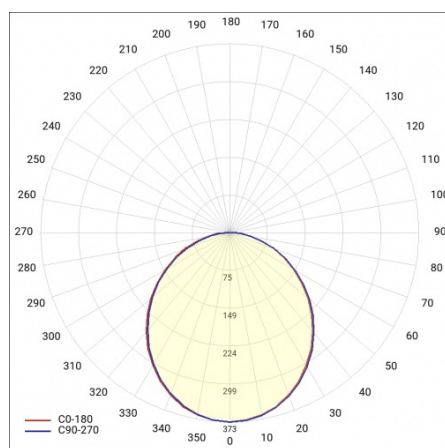

SOLANTO Z 900MM 4980LM 840 IP20 I KL. DALI OPAL BIAŁY 53W

SZCZEGÓŁOWA KARTA PRODUKTU

TABELA PARAMETRÓW TECHNICZNYCH

Indeks:	463341	SDCM:	≤ 3
EAN:	5905963463341	Żywotność LED L70B50 [h]:	112000
Źródło światła:	moduł LED	Żywotność LED L80B20 [h]:	70 000
Moc znamionowa [W] - zakres:	53	Żywotność LED L90B10 [h]:	34000
Strumień świetlny oprawy [lm] - zakres:	4980	Materiał klosza:	PS
Temperatura barwowa [K]:	4000	Rodzaj klosza:	OPAL
Kolor korpusu:	biały	Materiał korpusu:	stal
DIMM DALI:	tak	Kolor pierścienia:	biały
Wymiary (W/S/G/Z) [mm]:	ø900/32	Stopień szczelności:	IP20
Znamionowe napięcie zasilania [V]:	220 - 240	Przewód - długość [m]:	1.20
Sposób montażu:	zwieszany	Waga netto [kg]:	4.080
Częstotliwość [Hz]:	50 - 60	Gwarancja [lata]:	5
Skuteczność świetlna oprawy [lm/W]:	94	Certyfikat CE:	218/2023
Klasa energetyczna:	D	Instrukcja:	Pobierz PDF
Klasa ochronności:	I	Plik LDT:	Pobierz
Wskaźnik oddawania barw (Ra):	>80		

KRZYWA ŚWIATŁOŚCI

Data utworzenia karty: 02 styczeń 2025

Producent zastrzega sobie prawo do zmian w toku udoskonalenia produktów oraz do zmian konstrukcyjnych lub modernizacji w prezentowanym produkcie. Oprawa spełnia warunki dyrektywy unijnej ROHS 2001/65/UE. Karta techniczna produktu nie jest ofertą handlową. *Tolerancja parametru wynosi +/- 10%.

Ten produkt podlega zasadom recyklingu sprzętu elektrycznego i elektronicznego

Certyfikat CE - Nr: 218/2023

Lena Lighting S.A.
ul. Kórnicka 52, 63-000 Środa Wielkopolska
tel. +48 61 28 60 400 (Pn-Pt, 8-16), e-mail: kontakt@lenalighting.pl, www.lenalighting.pl