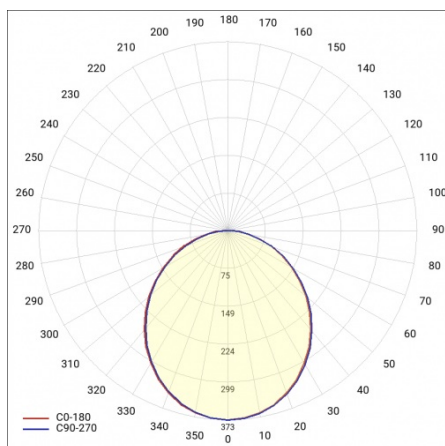

SOLANTO Z 900MM 4500LM 830 IP20 I KL. DALI OPAL BIAŁY 53W

SZCZEGÓŁOWA KARTA PRODUKTU

TABELA PARAMETRÓW TECHNICZNYCH

Indeks:	463358	SDCM:	≤ 3
EAN:	5905963463358	Żywotność LED L70B50 [h]:	112000
Źródło światła:	moduł LED	Żywotność LED L80B20 [h]:	70 000
Moc znamionowa [W] - zakres:	53	Żywotność LED L90B10 [h]:	34000
Strumień świetlny oprawy [lm] - zakres:	4500	Materiał klosza:	PS
Temperatura barwowa [K]:	3000	Rodzaj klosza:	OPAL
Kolor korpusu:	biały	Materiał korpusu:	stal
DIMM DALI:	tak	Kolor pierścienia:	biały
Wymiary (W/S/G/Z) [mm]:	ø900/32	Stopień szczelności:	IP20
Znamionowe napięcie zasilania [V]:	220 - 240	Przewód - długość [m]:	1.20
Sposób montażu:	zwieszany	Waga netto [kg]:	4.080
Częstotliwość [Hz]:	50 - 60	Gwarancja [lata]:	5
Skuteczność świetlna oprawy [lm/W]:	85	Certyfikat CE:	218/2023
Klasa energetyczna:	E	Instrukcja:	Pobierz PDF
Klasa ochronności:	I	Plik LDT:	Pobierz
Wskaźnik oddawania barw (Ra):	>80		

KRZYWA ŚWIATŁOŚCI

Data utworzenia karty: 02 styczeń 2025

Producent zastrzega sobie prawo do zmian w toku udoskonalenia produktów oraz do zmian konstrukcyjnych lub modernizacji w prezentowanym produkcie. Oprawa spełnia warunki dyrektywy unijnej ROHS 2001/65/UE. Karta techniczna produktu nie jest ofertą handlową. *Tolerancja parametru wynosi +/- 10%.

Ten produkt podlega zasadom recyklingu sprzętu elektrycznego i elektronicznego

Certyfikat CE - Nr: 218/2023

Lena Lighting S.A.
ul. Kórnicka 52, 63-000 Środa Wielkopolska
tel. +48 61 28 60 400 (Pn-Pt, 8-16), e-mail: kontakt@lenalighting.pl, www.lenalighting.pl