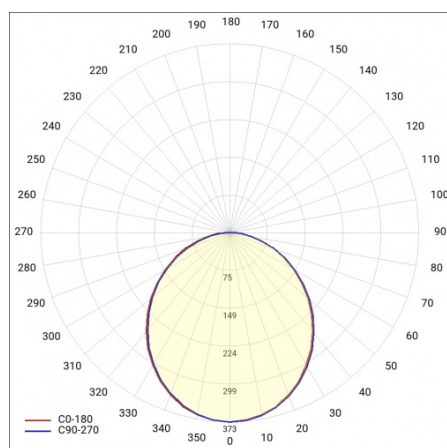

SOLANTO Z 900MM 3230LM 830 IP20 I KL. DALI OPAL BIAŁY 38W

SZCZEGÓŁOWA KARTA PRODUKTU

TABELA PARAMETRÓW TECHNICZNYCH

Indeks:	463334	SDCM:	≤ 3
EAN:	5905963463334	Żywotność LED L70B50 [h]:	112000
Źródło światła:	moduł LED	Żywotność LED L80B20 [h]:	70 000
Moc znamionowa [W] - zakres:	38	Żywotność LED L90B10 [h]:	34000
Strumień świetlny oprawy [lm] - zakres:	3230	Materiał klosza:	PS
Temperatura barwowa [K]:	3000	Rodzaj klosza:	OPAL
Kolor korpusu:	biały	Materiał korpusu:	stal
DIMM DALI:	tak	Kolor pierścienia:	biały
Wymiary (W/S/G/Z) [mm]:	ø900/32	Stopień szczelności:	IP20
Znamionowe napięcie zasilania [V]:	220 - 240	Przewód - długość [m]:	1.20
Sposób montażu:	zwieszany	Waga netto [kg]:	4.080
Częstotliwość [Hz]:	50 - 60	Gwarancja [lata]:	5
Skuteczność świetlna oprawy [lm/W]:	85	Certyfikat CE:	218/2023
Klasa energetyczna:	E	Instrukcja:	Pobierz PDF
Klasa ochrony:	I	Plik LDT:	Pobierz
Wskaźnik oddawania barw (Ra):	>80		

KRZYWA ŚWIATŁOŚCI

Data utworzenia karty: 02 styczeń 2025

Producent zastrzega sobie prawo do zmian w toku udoskonalenia produktów oraz do zmian konstrukcyjnych lub modernizacji w prezentowanym produkcie. Oprawa spełnia warunki dyrektywy unijnej ROHS 2001/65/UE. Karta techniczna produktu nie jest ofertą handlową. *Tolerancja parametru wynosi +/- 10%.

Ten produkt podlega zasadom recyklingu sprzętu elektrycznego i elektronicznego

Certyfikat CE - Nr: 218/2023

Lena Lighting S.A.
ul. Kórnicka 52, 63-000 Środa Wielkopolska
tel. +48 61 28 60 400 (Pn-Pt, 8-16), e-mail: kontakt@lenalighting.pl, www.lenalighting.pl

Strona 2/2