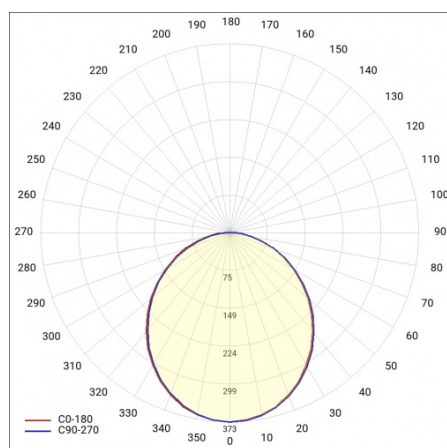

SOLANTO Z 600MM 3570LM 840 IP20 I KL. DALI OPAL BIAŁY 38W

SZCZEGÓŁOWA KARTA PRODUKTU

TABELA PARAMETRÓW TECHNICZNYCH

Indeks:	463082	SDCM:	≤ 3
EAN:	5905963463082	Żywotność LED L70B50 [h]:	112000
Źródło światła:	moduł LED	Żywotność LED L80B20 [h]:	70 000
Moc znamionowa [W] - zakres:	38	Żywotność LED L90B10 [h]:	34000
Strumień świetlny oprawy [lm] - zakres:	3570	Materiał klosza:	PS
Temperatura barwowa [K]:	4000	Rodzaj klosza:	OPAL
Kolor korpusu:	biały	Materiał korpusu:	stal
DIMM DALI:	tak	Kolor pierścienia:	biały
Wymiary (W/S/G/Z) [mm]:	ø602/32	Stopień szczelności:	IP20
Znamionowe napięcie zasilania [V]:	220 - 240	Przewód - długość [m]:	1.20
Sposób montażu:	zwieszany	Waga netto [kg]:	2.550
Częstotliwość [Hz]:	50 - 60	Gwarancja [lata]:	5
Skuteczność świetlna oprawy [lm/W]:	94	Certyfikat CE:	218/2023
Klasa energetyczna:	D	Instrukcja:	Pobierz PDF
Klasa ochrony:	I	Plik LDT:	Pobierz
Wskaźnik oddawania barw (Ra):	>80		

KRZYWA ŚWIATŁOŚCI

Data utworzenia karty: 02 styczeń 2025

Producent zastrzega sobie prawo do zmian w toku udoskonalenia produktów oraz do zmian konstrukcyjnych lub modernizacji w prezentowanym produkcie. Oprawa spełnia warunki dyrektywy unijnej ROHS 2001/65/UE. Karta techniczna produktu nie jest ofertą handlową. *Tolerancja parametru wynosi +/- 10%.

Ten produkt podlega zasadom recyklingu sprzętu elektrycznego i elektronicznego

Certyfikat CE - Nr: 218/2023

Lena Lighting S.A.
ul. Kórnicka 52, 63-000 Środa Wielkopolska
tel. +48 61 28 60 400 (Pn-Pt, 8-16), e-mail: kontakt@lenalighting.pl, www.lenalighting.pl