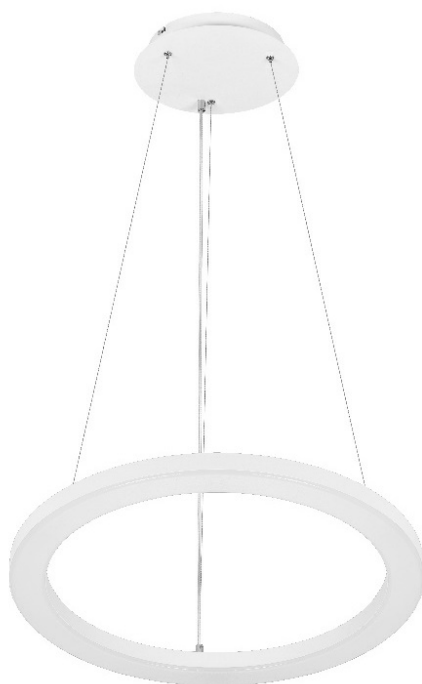

SOLANTO Z 600MM 3230LM 830 IP20 I KL. DALI OPAL BIAŁY 38W

SZCZEGÓŁOWA KARTA PRODUKTU

PARAMETRY TECHNICZNE

Źródło światła:	moduł LED
Moc znamionowa [W] - zakres:	38
Temperatura barwowa [K]:	3000
Strumień świetlny oprawy [lm] - zakres:	3230
Stopień szczelności:	IP20
Klasa ochronności:	I
Materiał klosza:	PS
Rodzaj klosza:	OPAL
Kolor korpusu:	biały

CHARAKTERYSTYKA

Zwieszana lub natynkowa lampa LED w kształcie pierścienia, pozwalająca na atrakcyjną aranżację wnętrza o charakterze reprezentacyjnym. Lampa wykonana ze stali malowanej proszkowo na kolor biały, czarny lub inny, dopasowany do charakteru wnętrza. Mleczny klosz wykonany metodą termoformingu podkreśla dekoracyjny charakter lampy. W opcji zwieszanej w zestawie kompletny system zwieszania z puszką centralną.

Wersje Multi LED pozwalają na wybór spośród 4 nastaw strumienia i mocy zwiększając uniwersalność i funkcjonalność lampy, jednocześnie ograniczając ilość indeksów do niezbędnego minimum.

ZASTOSOWANIE

SOLANTO to niezwykle efektowna lampa zwieszana lub natynkowa, dedykowana do takich wnętrz jak lobby, recepcje, galerie handlowe, salony sprzedażowe. Świetnie sprawdzi się również w mieszkaniach i apartamentach, idealnie wpasowując się w stylowe otoczenie.