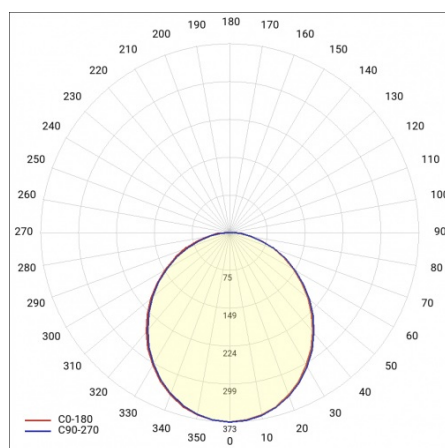

SOLANTO Z 600MM 3230LM 830 IP20 I KL. DALI OPAL BIAŁY 38W

SZCZEGÓŁOWA KARTA PRODUKTU

TABELA PARAMETRÓW TECHNICZNYCH

Indeks:	463099	SDCM:	≤ 3
EAN:	5905963463099	Żywotność LED L70B50 [h]:	112000
Źródło światła:	moduł LED	Żywotność LED L80B20 [h]:	70 000
Moc znamionowa [W] - zakres:	38	Żywotność LED L90B10 [h]:	34000
Strumień świetlny oprawy [lm] - zakres:	3230	Materiał klosza:	PS
Temperatura barwowa [K]:	3000	Rodzaj klosza:	OPAL
Kolor korpusu:	biały	Materiał korpusu:	stal
DIMM DALI:	tak	Kolor pierścienia:	biały
Wymiary (W/S/G/Z) [mm]:	ø602/32	Stopień szczelności:	IP20
Znamionowe napięcie zasilania [V]:	220 - 240	Przewód - długość [m]:	1.20
Sposób montażu:	zwieszany	Waga netto [kg]:	2.550
Częstotliwość [Hz]:	50 - 60	Gwarancja [lata]:	5
Skuteczność świetlna oprawy [lm/W]:	85	Certyfikat CE:	218/2023
Klasa energetyczna:	E	Instrukcja:	Pobierz PDF
Klasa ochronności:	I	Plik LDT:	Pobierz
Wskaźnik oddawania barw (Ra):	>80		

KRZYWA ŚWIATŁOŚCI

Data utworzenia karty: 24 marzec 2025

Producent zastrzega sobie prawo do zmian w toku udoskonalenia produktów oraz do zmian konstrukcyjnych lub modernizacji w prezentowanym produkcie. Oprawa spełnia warunki dyrektywy unijnej ROHS 2001/65/UE. Karta techniczna produktu nie jest ofertą handlową. *Tolerancja parametru wynosi +/- 10%.

Ten produkt podlega zasadom recyklingu sprzętu elektrycznego i elektronicznego

Certyfikat CE - Nr:218/2023

Lena Lighting S.A.
ul. Kórnicka 52, 63-000 Środa Wielkopolska
tel. +48 61 28 60 400 (Pn-Pt, 8-16), e-mail: kontakt@lenalighting.pl, www.lenalighting.pl