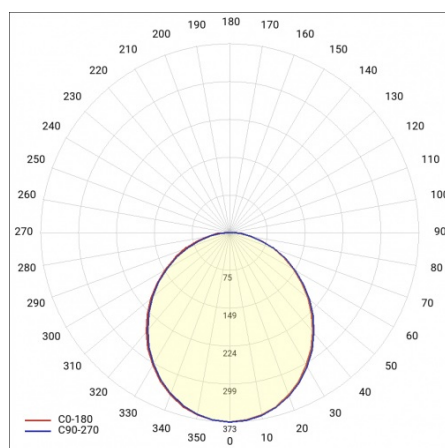

SOLANTO Z 600MM 2590LM 840 IP20 I KL. DALI OPAL CZARNY 38W

SZCZEGÓŁOWA KARTA PRODUKTU

TABELA PARAMETRÓW TECHNICZNYCH

Indeks:	463204	SDCM:	≤ 3
EAN:	5905963463204	Żywotność LED L70B50 [h]:	112000
Źródło światła:	moduł LED	Żywotność LED L80B20 [h]:	70 000
Moc znamionowa [W] - zakres:	38	Żywotność LED L90B10 [h]:	34000
Strumień świetlny oprawy [lm] - zakres:	2590	Materiał klosza:	PS
Temperatura barwowa [K]:	4000	Rodzaj klosza:	OPAL
Kolor korpusu:	czarny	Materiał korpusu:	stal
DIMM DALI:	tak	Kolor pierścienia:	czarny
Wymiary (W/S/G/Z) [mm]:	ø602/32	Stopień szczelności:	IP20
Znamionowe napięcie zasilania [V]:	220 - 240	Przewód - długość [m]:	1.20
Sposób montażu:	zwieszany	Waga netto [kg]:	2.550
Częstotliwość [Hz]:	50 - 60	Gwarancja [lata]:	5
Skuteczność świetlna oprawy [lm/W]:	68	Certyfikat CE:	218/2023
Klasa energetyczna:	F	Instrukcja:	Pobierz PDF
Klasa ochronności:	I	Plik LDT:	Pobierz
Wskaźnik oddawania barw (Ra):	>80		

KRZYWA ŚWIATŁOŚCI

Data utworzenia karty: 02 styczeń 2025

Producent zastrzega sobie prawo do zmian w toku udoskonalenia produktów oraz do zmian konstrukcyjnych lub modernizacji w prezentowanym produkcie. Oprawa spełnia warunki dyrektywy unijnej ROHS 2001/65/UE. Karta techniczna produktu nie jest ofertą handlową. *Tolerancja parametru wynosi +/- 10%.

Ten produkt podlega zasadom recyklingu sprzętu elektrycznego i elektronicznego

Certyfikat CE - Nr: 218/2023

Lena Lighting S.A.
ul. Kórnicka 52, 63-000 Środa Wielkopolska
tel. +48 61 28 60 400 (Pn-Pt, 8-16), e-mail: kontakt@lenalighting.pl, www.lenalighting.pl