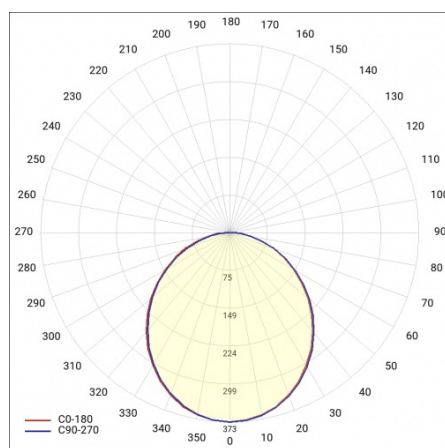

SOLANTO Z 600MM 2400LM 830 IP20 I KL. DALI OPAL CZARNY 38W

SZCZEGÓŁOWA KARTA PRODUKTU

TABELA PARAMETRÓW TECHNICZNYCH

Indeks:	463211	SDCM:	≤ 3
EAN:	5905963463211	Żywotność LED L70B50 [h]:	112000
Źródło światła:	moduł LED	Żywotność LED L80B20 [h]:	70 000
Moc znamionowa [W] - zakres:	38	Żywotność LED L90B10 [h]:	34000
Strumień świetlny oprawy [lm] - zakres:	2400	Materiał klosza:	PS
Temperatura barwowa [K]:	3000	Rodzaj klosza:	OPAL
Kolor korpusu:	czarny	Materiał korpusu:	stal
DIMM DALI:	tak	Kolor pierścienia:	czarny
Wymiary (W/S/G/Z) [mm]:	ø602/32	Stopień szczelności:	IP20
Znamionowe napięcie zasilania [V]:	220 - 240	Przewód - długość [m]:	1.20
Sposób montażu:	zwieszany	Waga netto [kg]:	2.550
Częstotliwość [Hz]:	50 - 60	Gwarancja [lata]:	5
Skuteczność świetlna oprawy [lm/W]:	63	Certyfikat CE:	218/2023
Klasa energetyczna:	F	Instrukcja:	Pobierz PDF
Klasa ochrony:	I	Plik LDT:	Pobierz
Wskaźnik oddawania barw (Ra):	>80		

KRZYWA ŚWIATŁOŚCI

Data utworzenia karty: 24 marzec 2025

Producent zastrzega sobie prawo do zmian w toku udoskonalenia produktów oraz do zmian konstrukcyjnych lub modernizacji w prezentowanym produkcie. Oprawa spełnia warunki dyrektywy unijnej ROHS 2001/65/UE. Karta techniczna produktu nie jest ofertą handlową. *Tolerancja parametru wynosi +/- 10%.

Ten produkt podlega zasadom recyklingu sprzętu elektrycznego i elektronicznego

Certyfikat CE - Nr: 218/2023

Lena Lighting S.A.
ul. Kórnicka 52, 63-000 Środa Wielkopolska
tel. +48 61 28 60 400 (Pn-Pt, 8-16), e-mail: kontakt@lenalighting.pl, www.lenalighting.pl