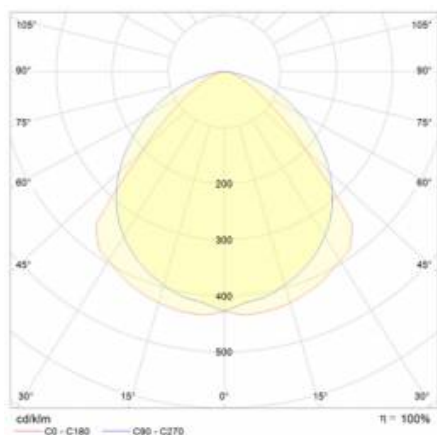

INDUSTRY 2 LED 1210MM 7000LM IP23 DALI LS1 840 90° (45W)

FICHE DÉTAILLÉE DE PRODUIT

TABLEAU DES PARAMÈTRES TECHNIQUES

Référence:	672026	Matériel optique:	PMMA
EAN:	5905963672026	Matériau du corps:	tôle d'acier galvanisée
Puissance nominale du luminaire [W]:	45	Couleur du corps:	d'argent
Flux lumineux du luminaire [lm]:	7000	Dimensions (H/L/P/S) [mm]:	1210/137/70
Tension d'alimentation nominale [V]:	220 - 240	Résistance aux chocs:	IK07
Fréquence [Hz]:	50 - 60	Degré d'étanchéité:	IP23
Efficacité lumineuse du luminaire [lm / W]:	153	Méthode de montage:	en saillie, en suspension
Classe énergétique:	C	Température de travail [° C]:	de -20 à +35
Classe de protection:	I	DIMM DALI:	oui
Température de couleur [K]:	4000	La gestion:	DALI
Indice de rendu des couleurs (Ra) >:	80	Câblage traversant:	LS1
SDMC:	3	Poids net [kg]:	3
Facteur de puissance:	0.92	Le nombre d'unités de mise en œuvre:	1
Durée de vie de la LED L70B50 [h]:	100000	Garantie [ans]:	5
Durée de vie de la LED L80B10 [h]:	62000	Certificat CE:	165/2023
Durée de vie de la LED L90B10 [h]:	31000	Instructions d'installation:	Download PDF
Angle d'éclairage [°]:	90	Déclaration Environnementale (FEP):	852/2025
Optique:	lentille linéaire	Plik LDT:	Download

COURBES LÉGÈRES