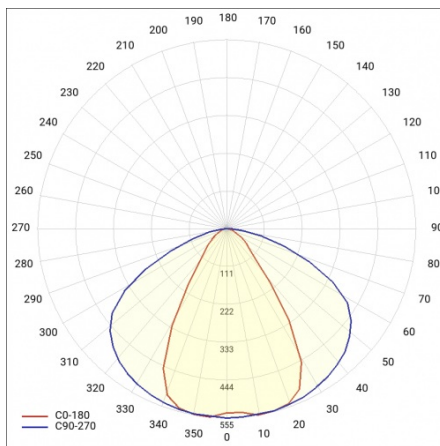

INDUSTRY 2 LED 1490MM 9900LM IP23 LS1 840 60° (66W)

DETAILIERTE PRODUKTKARTE

TABLE TECHNISCHE PARAMETER

Index:	672446	Durch- verdrahtung:	LS1
EAN:	5905963672446	Die Effizienz der Leuchte:	0.93
Nennleistung der Leuchte [W]:	66	Optik:	lineare Linse
Farbtemperatur [K]:	4000	Material Optik:	PMMA
Lichtstrom [lm]:	9900	Material Gehäuse:	verzinktes Stahlblech
Abstrahl- winkel [°]:	60	Farbe Gehäuse:	silber
Versorgungsspannung [V]:	220 - 240	Abmessungen (H/B/T/H) [mm]:	1490/137/70
Frequenz:	50 - 60	IK-Stoßfestigkeitsgrad:	IK07
Lichtausbeute [lm/W]:	150	IP-Schutzart:	IP23
Energieeffizienzklasse:	C	Montage:	Anbau-, Hänge-
Schutzklasse:	I	Eigengewicht [kg]:	3.700
Farb- wiedergabe- index:	>80	Garantie [Jahre]:	5
SDCM:	≤ 3	Zusätzliches Zubehör:	Schutzgitter, Blendeschraster, Haken zur Befestigung am Seil
Power Factor:	0.92	Die Anzahl der Geräteeinheiten:	1
Lebensdauer LED L70B50 [h]:	100000	Garantie [Jahren]:	5
Lebensdauer LED L80B20 [h]:	62000	CE-Zertifikat:	165/2023
Lebensdauer LED L90B10 [h]:	31000	Anleitung:	Download PDF
		Plik LDT:	Download

LIGHT CURVES