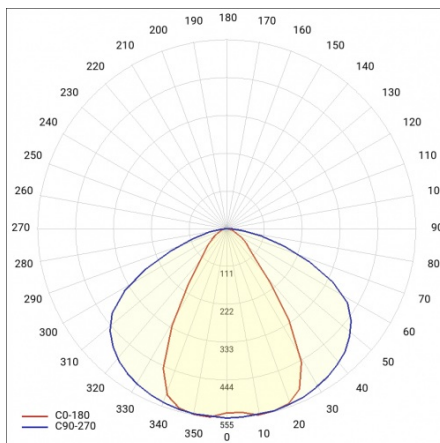

INDUSTRY 2 LED 1490MM 9900LM IP23 DALI LS2 840 60° (66W)

DETAILLIERTE PRODUKTKARTE

TABLE TECHNISCHE PARAMETER

Index:	672477	Die Effizienz der Leuchte:	0.93
EAN:	5905963672477	Optik:	lineare Linse
Nennleistung der Leuchte [W]:	66	Material Optik:	PMMA
Farbtemperatur [K]:	4000	Material Gehäuse:	verzinktes Stahlblech
Lichtstrom [lm]:	9900	Farbe Gehäuse:	silber
Abstrahl- winkel [°]:	60	Abmessungen (H/B/T/H) [mm]:	1490/137/70
Versorgungsspannung [V]:	220 - 240	IK-Stoßfestigkeitsgrad:	IK07
Frequenz:	50 - 60	IP-Schutzart:	IP23
Lichtausbeute [lm/W]:	150	Montage:	Anbau-, Hänge-
Energieeffizienzklasse:	C	Steuerung:	DALI
Schutzklasse:	I	Kabeltyp:	7x2,5
Farb- wiedergabe- index:	>80	Eigengewicht [kg]:	3.900
SDCM:	≤ 3	Garantie [Jahre]:	5
Power Factor:	0.92	Zusätzliches Zubehör:	Schutzgitter, Blendeschutzraster, Haken zur Befestigung am Seil
Lebensdauer LED L70B50 [h]:	100000	Die Anzahl der Geräteeinheiten:	1
Lebensdauer LED L80B20 [h]:	62000	Garantie [Jahren]:	5
Lebensdauer LED L90B10 [h]:	31000	CE-Zertifikat:	165/2023
DIMM DALI:	ja	Anleitung:	Download PDF
Durch- verdrahtung:	LS2	Plik LDT:	Download

LIGHT CURVES