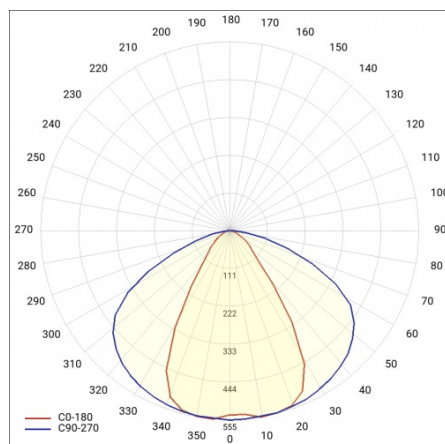

INDUSTRY 2 LED 1490MM 9900LM IP23 DALI LS1 840 60° (66W)

DETAILLIERTE PRODUKTKARTE

TABLE TECHNISCHE PARAMETER

Index:	672460	Die Effizienz der Leuchte:	0.93
EAN:	5905963672460	Optik:	lineare Linse
Nennleistung der Leuchte [W]:	66	Material Optik:	PMMA
Farbtemperatur [K]:	4000	Material Gehäuse:	verzinktes Stahlblech
Lichtstrom [lm]:	9900	Farbe Gehäuse:	silber
Abstrahl- winkel [°]:	60	Abmessungen (H/B/T/H) [mm]:	1490/137/70
Versorgungsspannung [V]:	220 - 240	IK-Stoßfestigkeitsgrad:	IK07
Frequenz:	50 - 60	IP-Schutzart:	IP23
Lichtausbeute [lm/W]:	150	Montage:	Anbau-, Hänge-
Energieeffizienzklasse:	C	Steuerung:	DALI
Schutzklasse:	I	Eigengewicht [kg]:	3.700
Farb- wiedergabe- index:	>80	Garantie [Jahre]:	5
SDCM:	≤ 3	Zusätzliches Zubehör:	Schutzgitter, Blendeschutzraster, Haken zur Befestigung am Seil
Power Factor:	0.92	Die Anzahl der Geräteeinheiten:	1
Lebensdauer LED L70B50 [h]:	100000	Garantie [Jahren]:	5
Lebensdauer LED L80B20 [h]:	62000	CE-Zertifikat:	165/2023
Lebensdauer LED L90B10 [h]:	31000	Anleitung:	Download PDF
DIMM DALI:	ja	Plik LDT:	Download
Durch- verdrahtung:	LS1		

LIGHT CURVES