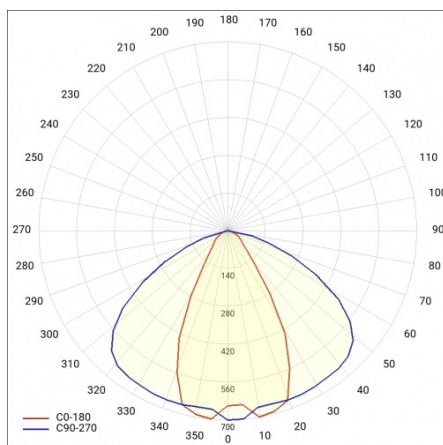

INDUSTRY 2 LED 1490MM 9750LM IP23 LS2 840 45° (66W)

DETAILIERTE PRODUKTKARTE

TABLE TECHNISCHE PARAMETER

Index:	672255	Die Effizienz der Leuchte:	0.93
EAN:	5905963672255	Optik:	lineare Linse
Nennleistung der Leuchte [W]:	66	Material Optik:	PMMA
Farbtemperatur [K]:	4000	Material Gehäuse:	verzinktes Stahlblech
Lichtstrom [lm]:	9750	Farbe Gehäuse:	silber
Abstrahl- winkel [°]:	45	Abmessungen (H/B/T/H) [mm]:	1490/137/70
Versorgungsspannung [V]:	220 - 240	IK-Stoßfestigkeitsgrad:	IK07
Frequenz:	50 - 60	IP-Schutzart:	IP23
Lichtausbeute [lm/W]:	148	Montage:	Anbau-, Hänge-
Energieeffizienzklasse:	C	Kabeltyp:	5x2,5
Schutzklasse:	I	Eigengewicht [kg]:	3.900
Farb- wiedergabe- index:	>80	Garantie [Jahre]:	5
SDCM:	≤ 3	Zusätzliches Zubehör:	Schutzgitter, Blendeschraster, Haken zur Befestigung am Seil
Power Factor:	0.92	Die Anzahl der Geräteeinheiten:	1
Lebensdauer LED L70B50 [h]:	100000	Garantie [Jahren]:	5
Lebensdauer LED L80B20 [h]:	62000	CE-Zertifikat:	165/2023
Lebensdauer LED L90B10 [h]:	31000	Anleitung:	Download PDF
Durch- verdrahtung:	LS2	Pliik LDT:	Download

LIGHT CURVES