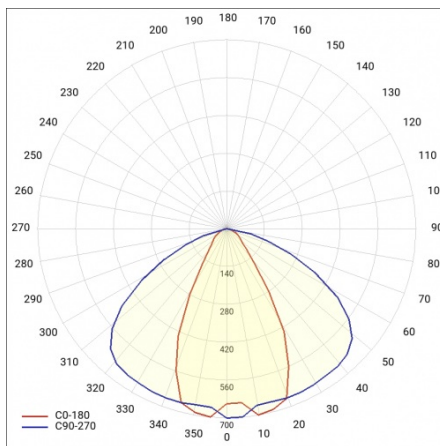

INDUSTRY 2 LED 1490MM 9750LM IP23 LS1 840 45° (66W)

DETAILIERTE PRODUKTKARTE

TABLE TECHNISCHE PARAMETER

Index:	672248	Durch- verdrahtung:	LS1
EAN:	5905963672248	Die Effizienz der Leuchte:	0.93
Nennleistung der Leuchte [W]:	66	Optik:	lineare Linse
Farbtemperatur [K]:	4000	Material Optik:	PMMA
Lichtstrom [lm]:	9750	Material Gehäuse:	verzinktes Stahlblech
Abstrahl- winkel [°]:	45	Farbe Gehäuse:	silber
Versorgungsspannung [V]:	220 - 240	Abmessungen (H/B/T/H) [mm]:	1490/137/70
Frequenz:	50 - 60	IK-Stoßfestigkeitsgrad:	IK07
Lichtausbeute [lm/W]:	147	IP-Schutzart:	IP23
Energieeffizienzklasse:	C	Montage:	Anbau-, Hänge-
Schutzklasse:	I	Eigengewicht [kg]:	3.700
Farb- wiedergabe- index:	>80	Garantie [Jahre]:	5
SDCM:	≤ 3	Zusätzliches Zubehör:	Schutzgitter, Blendeschraster, Haken zur Befestigung am Seil
Power Factor:	0.92	Die Anzahl der Geräteeinheiten:	1
Lebensdauer LED L70B50 [h]:	100000	Garantie [Jahren]:	5
Lebensdauer LED L80B20 [h]:	62000	CE-Zertifikat:	165/2023
Lebensdauer LED L90B10 [h]:	31000	Anleitung:	Download PDF
		Plik LDT:	Download

LIGHT CURVES